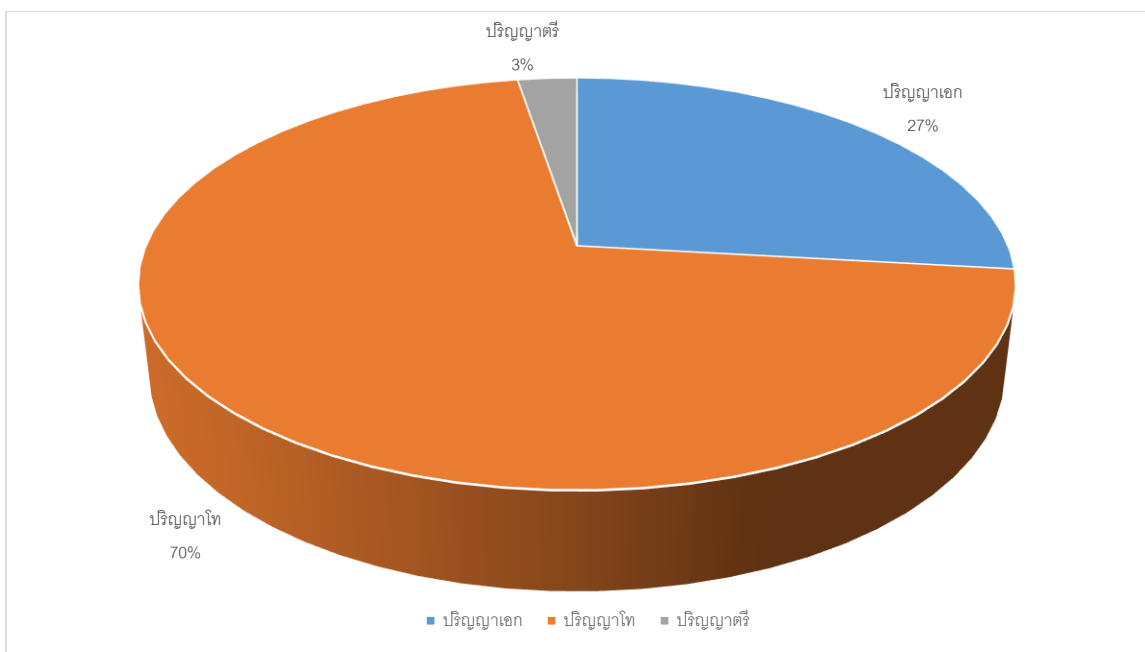

กราฟที่ 5 จำนวนบุคลากรสายวิชาการ มหาวิทยาลัยราชภัฏเชียงใหม่ เดือน มีนาคม 2559

แยกตามระดับการศึกษา