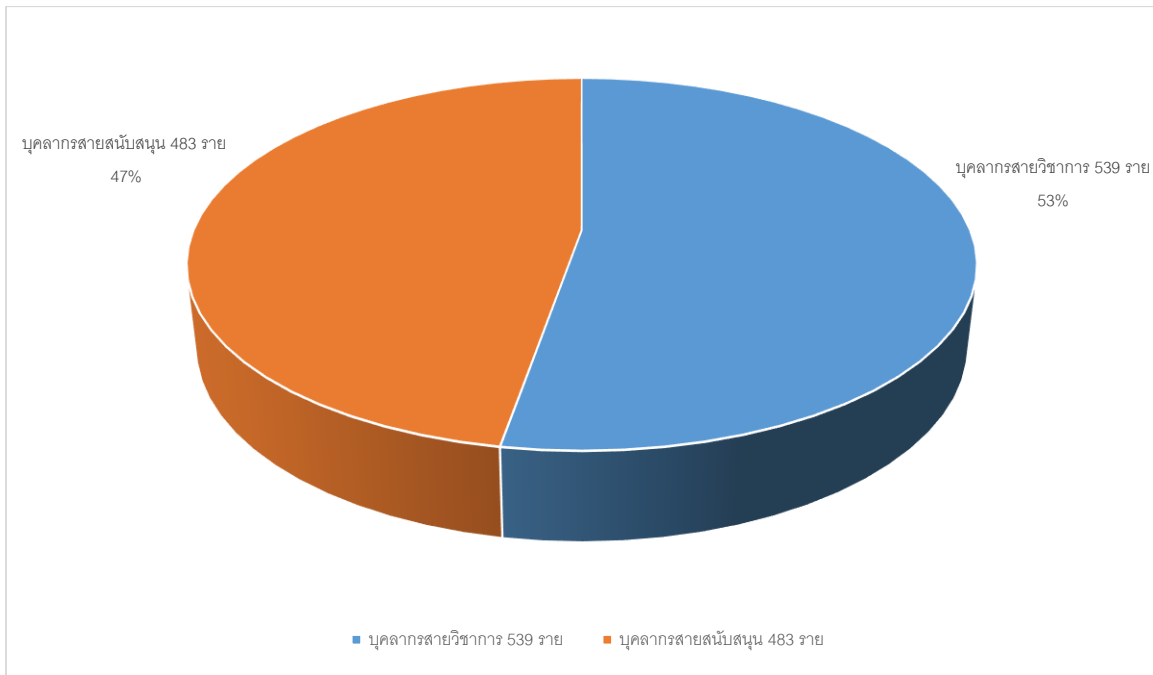

กราฟที่ 1 แสดงจำนวนบุคลากรรวม มหาวิทยาลัยราชภัฏเชียงใหม่ เดือน มีนาคม 2559

กราฟที่ 2 แสดงจำนวนบุคลากรรวม มหาวิทยาลัยราชภัฏเชียงใหม่ เดือน มีนาคม 2559

แยกตามระดับการศึกษา

กราฟที่ 3 จำนวนบุคลากรสายวิชาการ มหาวิทยาลัยราชภัฏเชียงใหม่ เดือน มีนาคม 2559