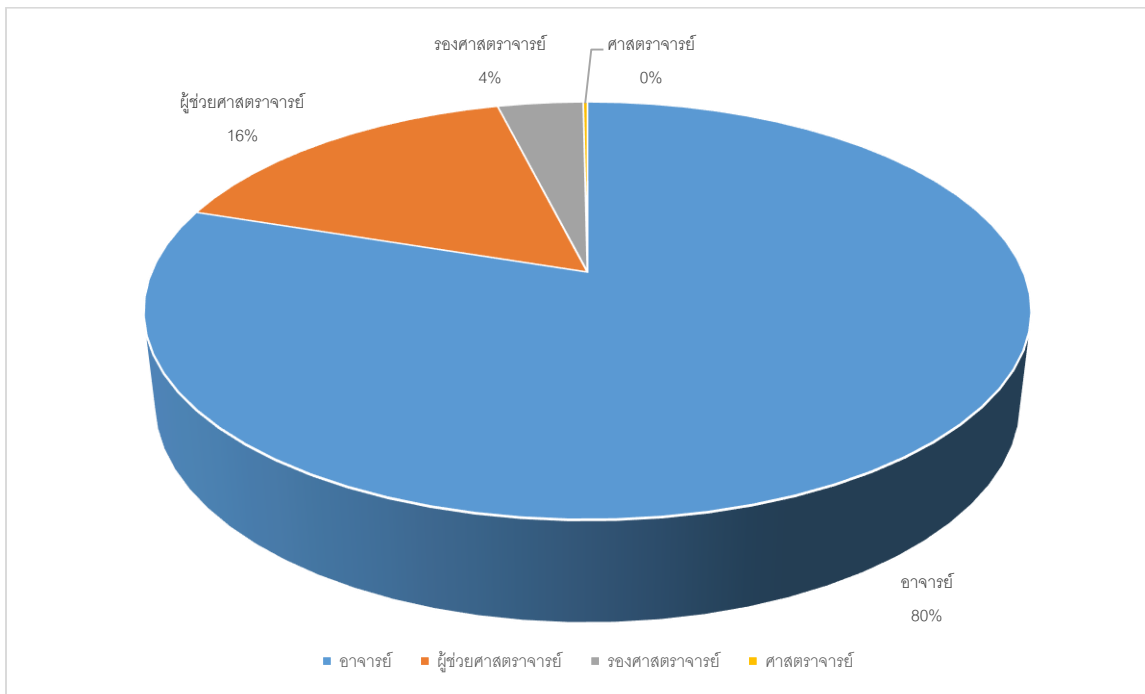

แยกตามตำแหน่งทางวิชาการ

กราฟที่ 4 จำนวนบุคลากรสายวิชาการ มหาวิทยาลัยราชภัฏเชียงใหม่ เดือน มีนาคม 2559