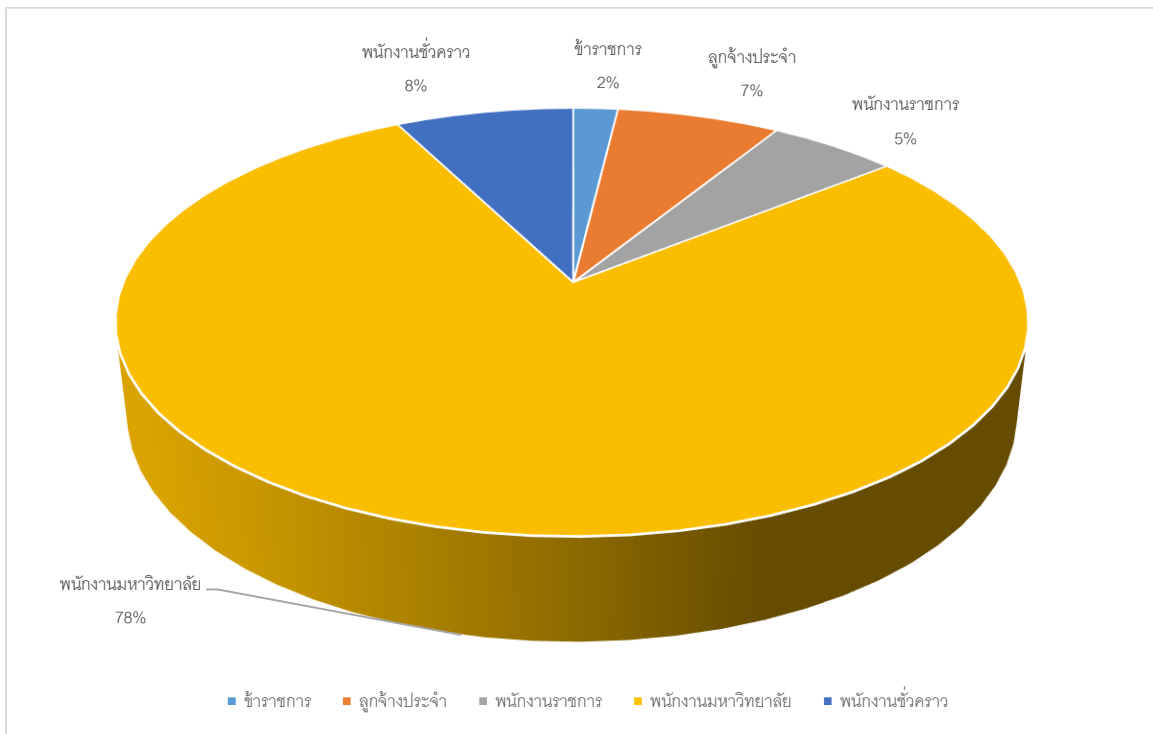

กราฟที่ 7 จำนวนบุคลากรสายสนับสนุน มหาวิทยาลัยราชภัฏเชียงใหม่ เดือน มีนาคม 2559
แยกตามระดับการศึกษา

แยกตามประเภทบุคลากร