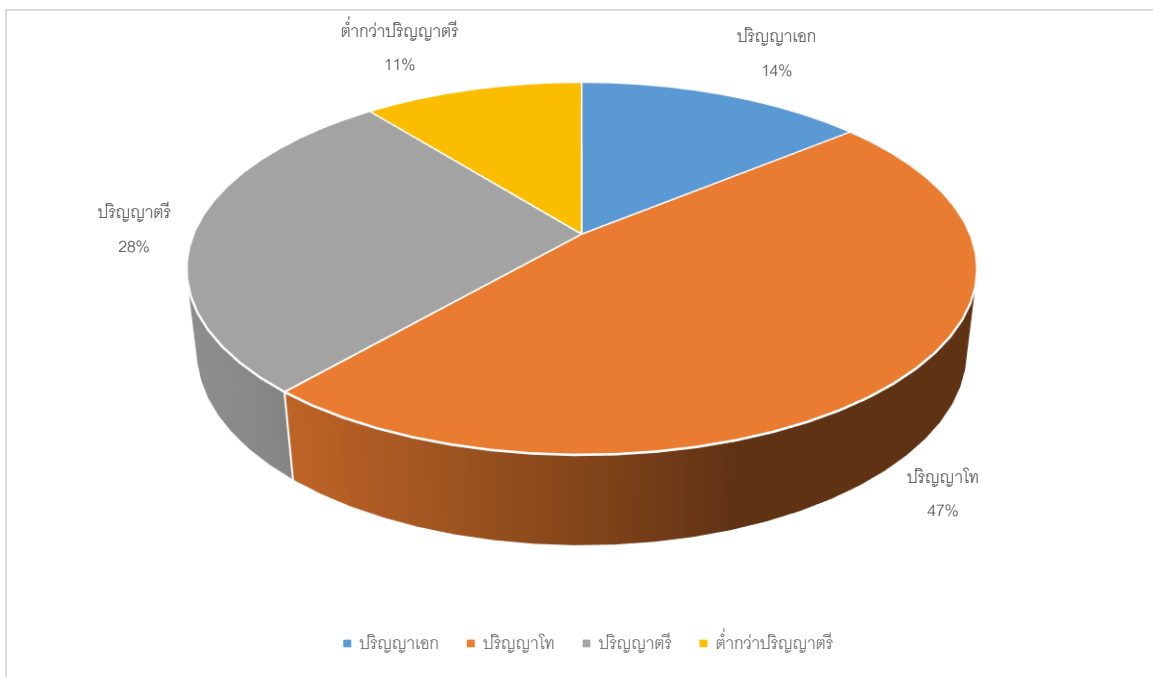

กราฟที่ 1 แสดงจำนวนบุคลากรรวม มหาวิทยาลัยราชภัฏเชียงใหม่ เดือน มีนาคม 2559

กราฟที่ 2 แสดงจำนวนบุคลากรรวม มหาวิทยาลัยราชภัฏเชียงใหม่ เดือน มีนาคม 2559

แยกตามระดับการศึกษา

กราฟที่ 3 จำนวนบุคลากรสายวิชาการ มหาวิทยาลัยราชภัฏเชียงใหม่ เดือน มีนาคม 2559