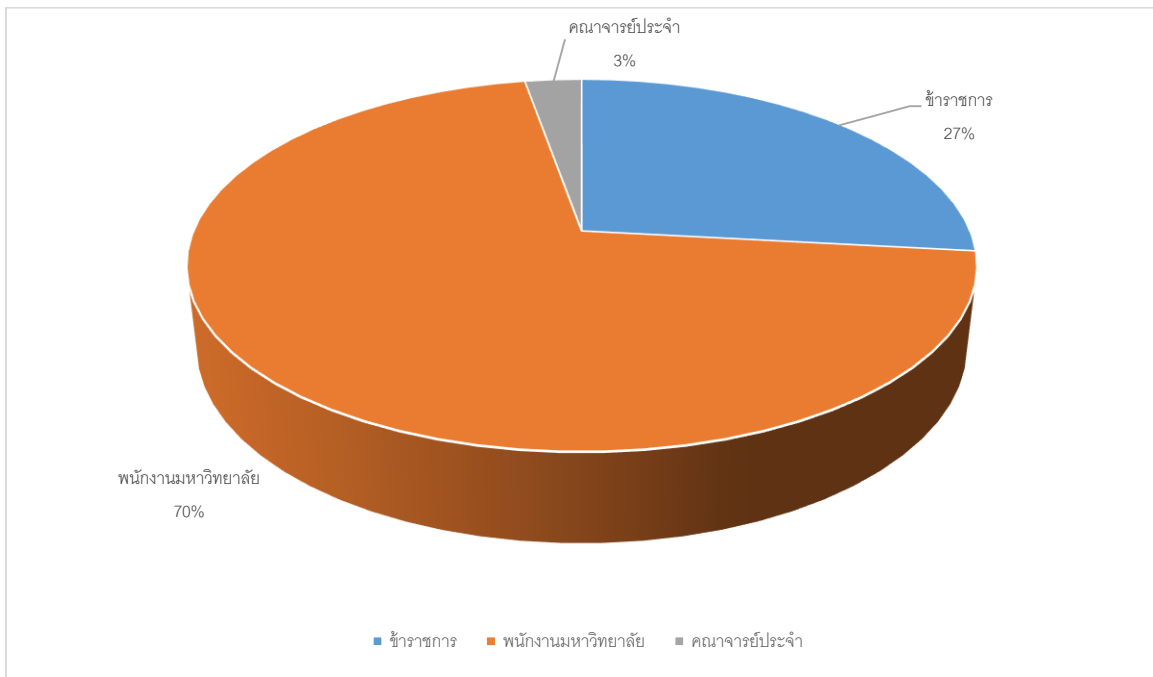

กราฟที่ 1 แสดงจำนวนบุคลากรรวม มหาวิทยาลัยราชภัฏเชียงใหม่ เดือน มีนาคม 2559

กราฟที่ 2 แสดงจำนวนบุคลากรรวม มหาวิทยาลัยราชภัฏเชียงใหม่ เดือน มีนาคม 2559

แยกตามระดับการศึกษา

กราฟที่ 3 จำนวนบุคลากรสายวิชาการ มหาวิทยาลัยราชภัฏเชียงใหม่ เดือน มีนาคม 2559

แยกตามตำแหน่งทางวิชาการ

กราฟที่ 4 จำนวนบุคลากรสายวิชาการ มหาวิทยาลัยราชภัฏเชียงใหม่ เดือน มีนาคม 2559

แยกตามระดับการศึกษา

กราฟที่ 5 จำนวนบุคลากรสายวิชาการ มหาวิทยาลัยราชภัฏเชียงใหม่ เดือน มีนาคม 2559

แยกตามสถานภาพ