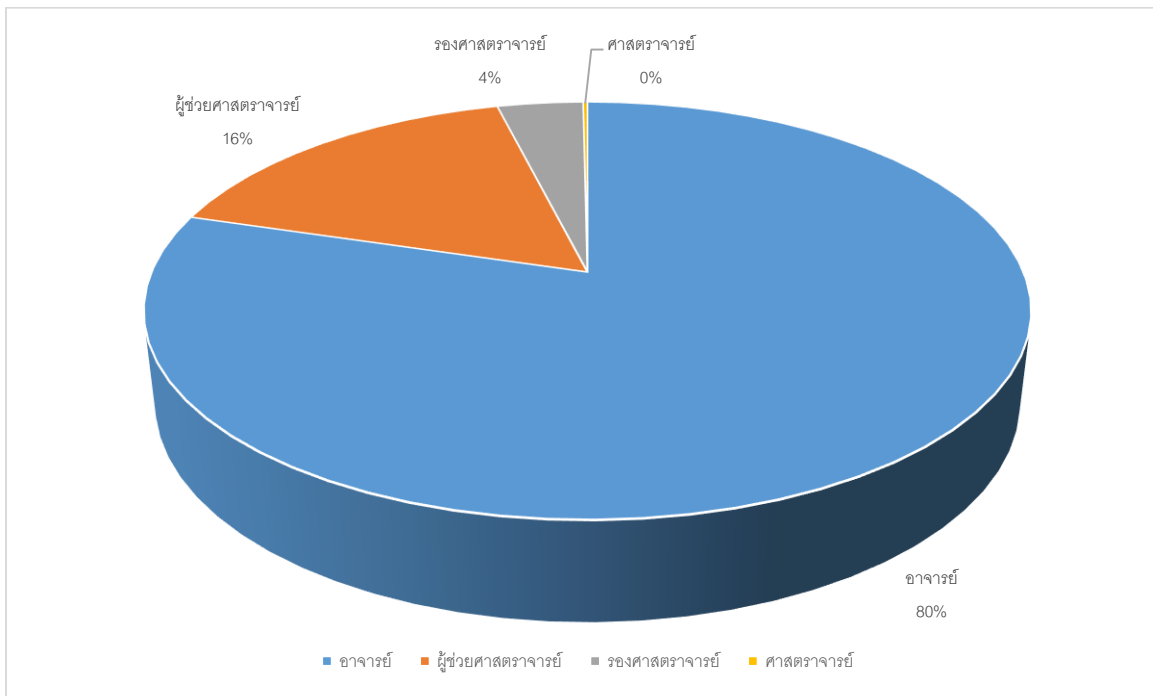

กราฟที่ 1 แสดงจำนวนบุคลากรรวม มหาวิทยาลัยราชภัฏเชียงใหม่ เดือน มิถุนายน 2559

กราฟที่ 2 แสดงจำนวนบุคลากรรวม มหาวิทยาลัยราชภัฏเชียงใหม่ เดือน มิถุนายน 2559

แยกตามระดับการศึกษา

กราฟที่ 3 จำนวนบุคลากรสายวิชาการ มหาวิทยาลัยราชภัฏเชียงใหม่ เดือน มิถุนายน 2559
แยกตามตำแหน่งทางวิชาการ