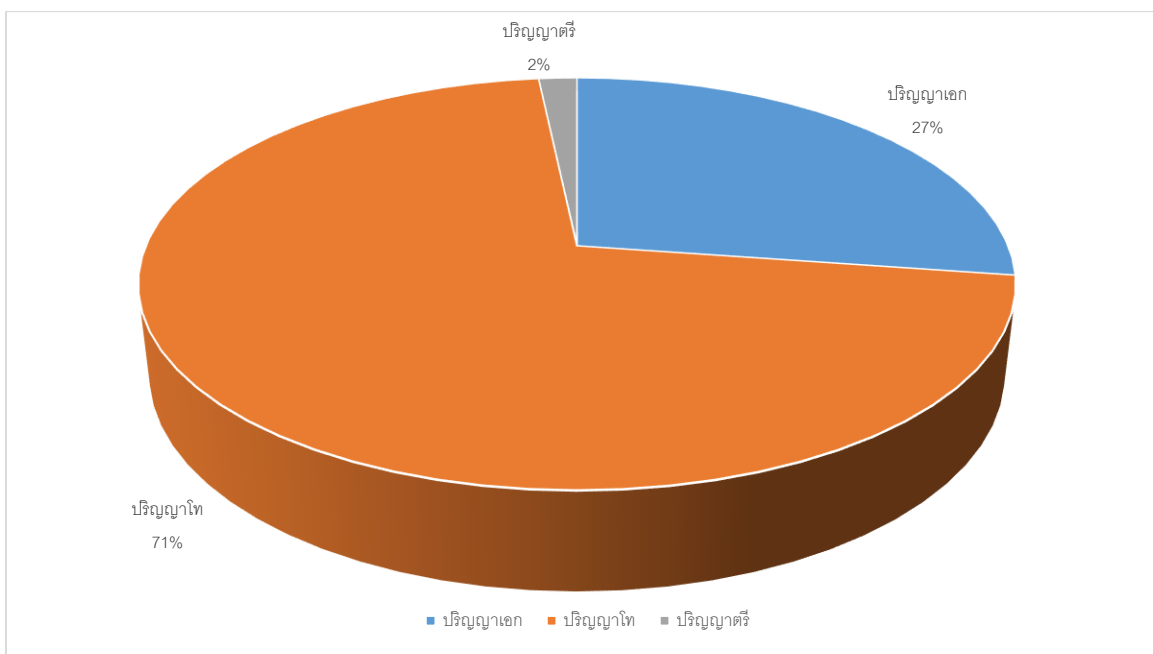

กราฟที่ 1 แสดงจำนวนบุคลากรรวม มหาวิทยาลัยราชภัฏเชียงใหม่ เดือน มิถุนายน 2559

กราฟที่ 2 แสดงจำนวนบุคลากรรวม มหาวิทยาลัยราชภัฏเชียงใหม่ เดือน มิถุนายน 2559

แยกตามระดับการศึกษา

กราฟที่ 3 จำนวนบุคลากรสายวิชาการ มหาวิทยาลัยราชภัฏเชียงใหม่ เดือน มิถุนายน 2559
แยกตามตำแหน่งทางวิชาการ

กราฟที่ 4 จำนวนบุคลากรสายวิชาการ มหาวิทยาลัยราชภัฏเชียงใหม่ เดือน มิถุนายน 2559
แยกตามระดับการศึกษา

กราฟที่ 5 จำนวนบุคลากรสายวิชาการ มหาวิทยาลัยราชภัฏเชียงใหม่ เดือน มิถุนายน 2559

แยกตามสถานภาพ

กราฟที่ 6 จำนวนบุคลากรสายสนับสนุน มหาวิทยาลัยราชภัฏเชียงใหม่ เดือน มิถุนายน 2559