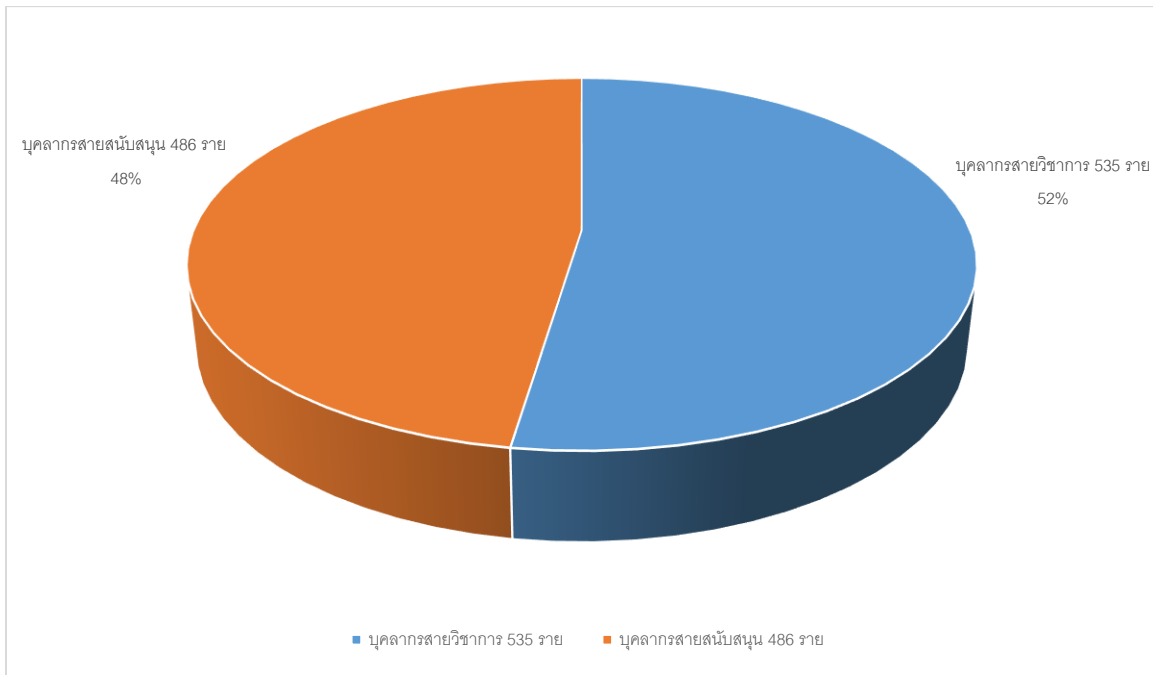

กราฟที่ 1 แสดงจำนวนบุคลากรรวม มหาวิทยาลัยราชภัฏเชียงใหม่ เดือน มิถุนายน 2559

กราฟที่ 2 แสดงจำนวนบุคลากรรวม มหาวิทยาลัยราชภัฏเชียงใหม่ เดือน มิถุนายน 2559

แยกตามระดับการศึกษา

กราฟที่ 3 จำนวนบุคลากรสายวิชาการ มหาวิทยาลัยราชภัฏเชียงใหม่ เดือน มิถุนายน 2559
แยกตามตำแหน่งทางวิชาการ