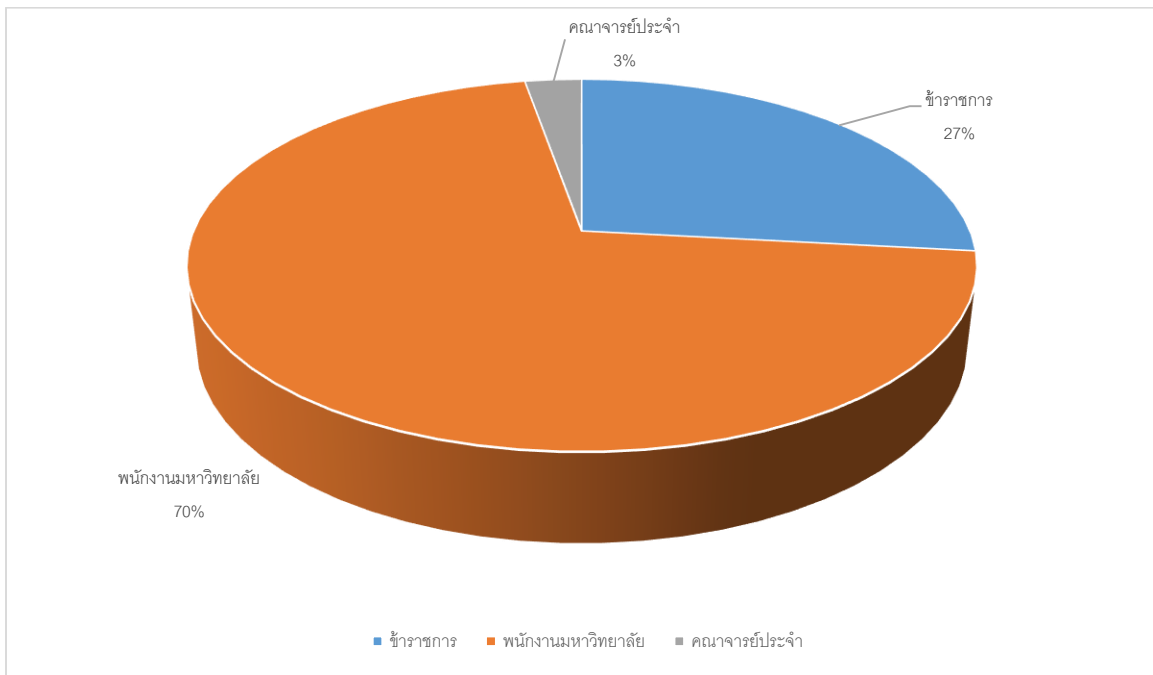

แยกตามสถานภาพ

กราฟที่ 6 จำนวนบุคลากรสายสนับสนุน มหาวิทยาลัยราชภัฏเชียงใหม่ เดือน มิถุนายน 2559