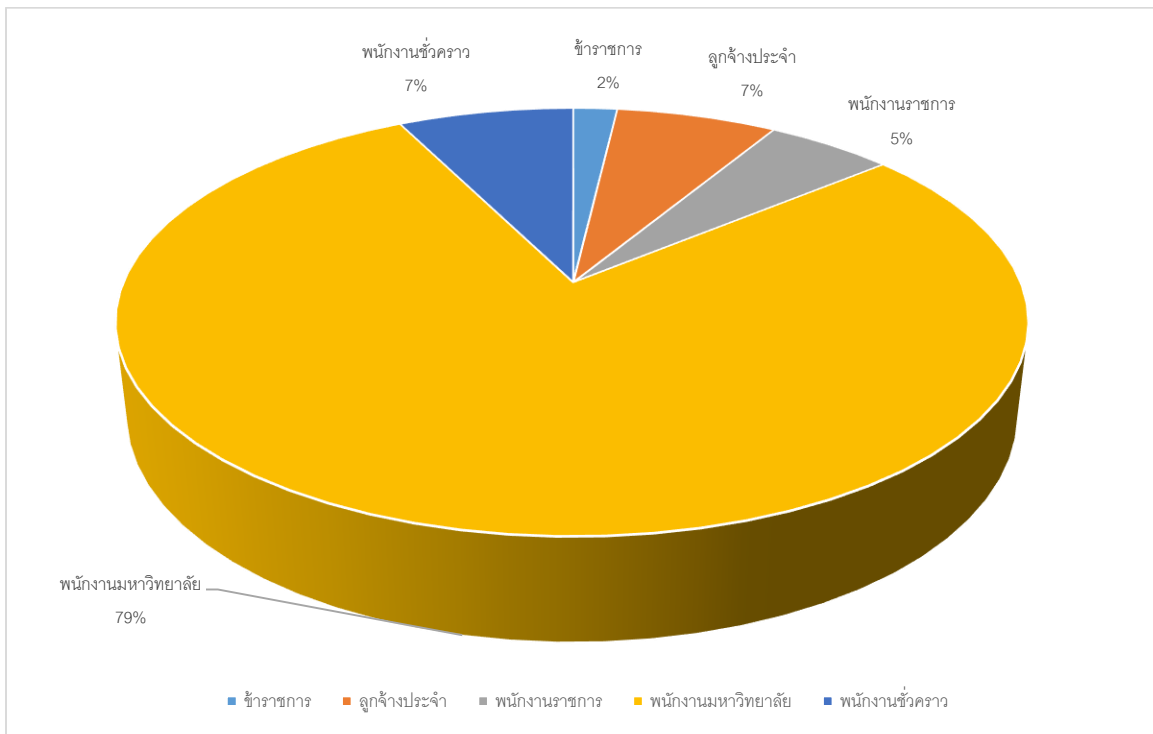

กราฟที่ 7 จำนวนบุคลากรสายสนับสนุน มหาวิทยาลัยราชภัฏเชียงใหม่ เดือน มิถุนายน 2559

แยกตามประเภทบุคลากร