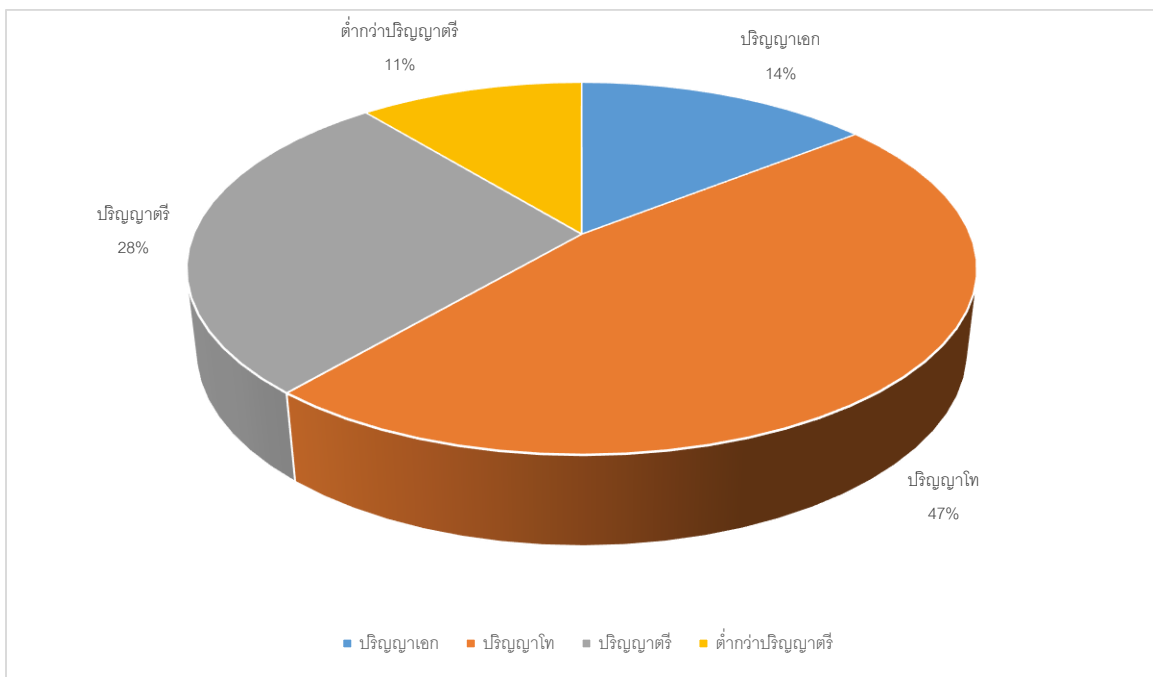

กราฟที่ 1 แสดงจำนวนบุคลากรรวม มหาวิทยาลัยราชภัฏเชียงใหม่ เดือน มิถุนายน 2559

กราฟที่ 2 แสดงจำนวนบุคลากรรวม มหาวิทยาลัยราชภัฏเชียงใหม่ เดือน มิถุนายน 2559

แยกตามระดับการศึกษา

กราฟที่ 3 จำนวนบุคลากรสายวิชาการ มหาวิทยาลัยราชภัฏเชียงใหม่ เดือน มิถุนายน 2559
แยกตามตำแหน่งทางวิชาการ