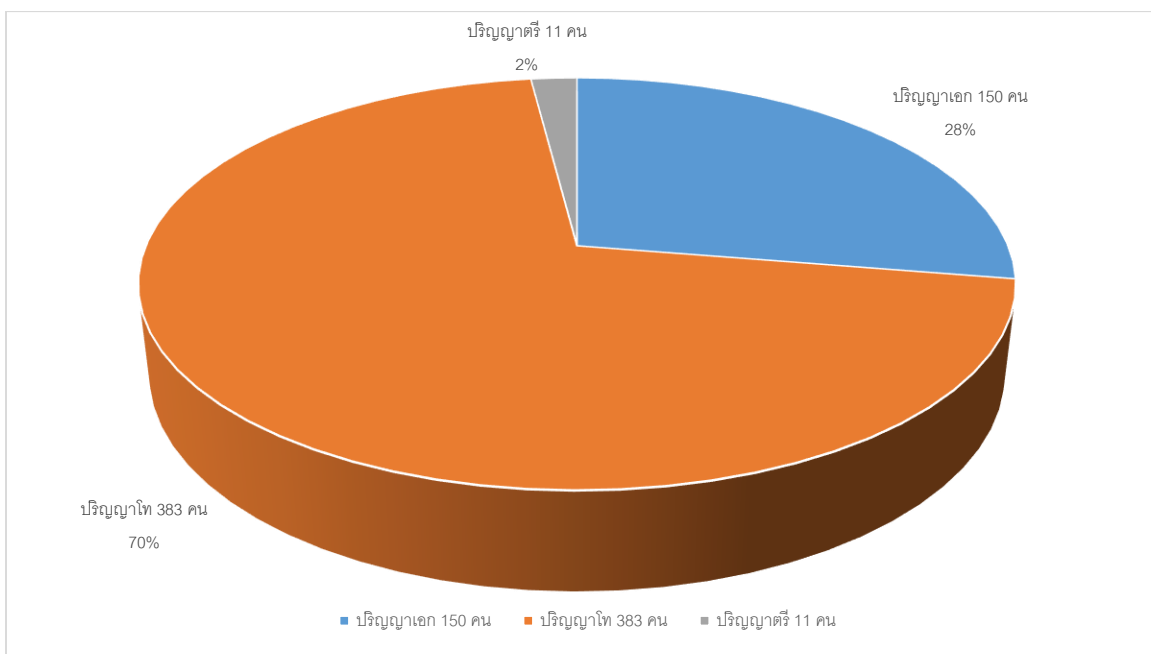

กราฟที่ 1 แสดงจำนวนบุคลากรรวม มหาวิทยาลัยราชภัฏเชียงใหม่ เดือน กันยายน 2559

กราฟที่ 2 แสดงจำนวนบุคลากรรวม มหาวิทยาลัยราชภัฏเชียงใหม่ เดือน กันยายน 2559

แยกตามระดับการศึกษา

กราฟที่ 3 จำนวนบุคลากรสายวิชาการ มหาวิทยาลัยราชภัฏเชียงใหม่ เดือน กันยายน 2559  
แยกตามตำแหน่งทางวิชาการ

กราฟที่ 4 จำนวนบุคลากรสายวิชาการ มหาวิทยาลัยราชภัฏเชียงใหม่ เดือน กันยายน 2559  
แยกตามระดับการศึกษา

กราฟที่ 5 จำนวนบุคลากรสายวิชาการ มหาวิทยาลัยราชภัฏเชียงใหม่ เดือน กันยายน 2559

แยกตามสถานภาพ

กราฟที่ 6 จำนวนบุคลากรสายสนับสนุน มหาวิทยาลัยราชภัฏเชียงใหม่ เดือน กันยายน 2559