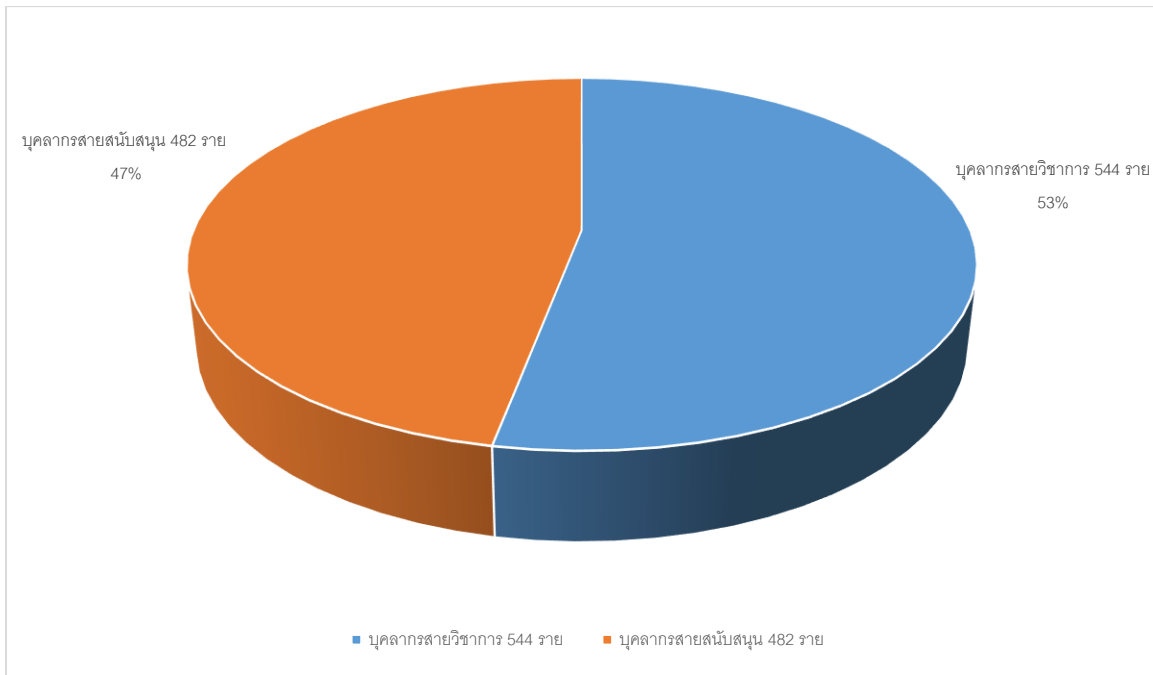

กราฟที่ 1 แสดงจำนวนบุคลากรรวม มหาวิทยาลัยราชภัฏเชียงใหม่ เดือน กันยายน 2559

กราฟที่ 2 แสดงจำนวนบุคลากรรวม มหาวิทยาลัยราชภัฏเชียงใหม่ เดือน กันยายน 2559

แยกตามระดับการศึกษา

กราฟที่ 3 จำนวนบุคลากรสายวิชาการ มหาวิทยาลัยราชภัฏเชียงใหม่ เดือน กันยายน 2559  
แยกตามตำแหน่งทางวิชาการ