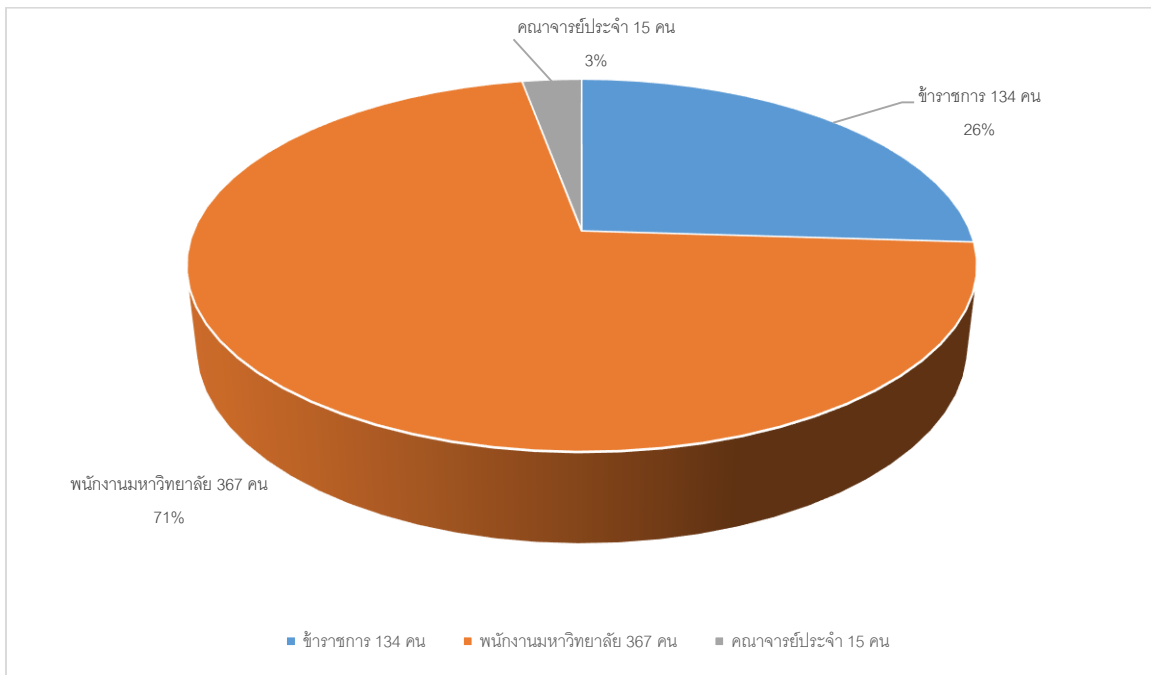

แยกตามสถานภาพ

กราฟที่ 6 จำนวนบุคลากรสายสนับสนุน มหาวิทยาลัยราชภัฏเชียงใหม่ เดือน กันยายน 2559