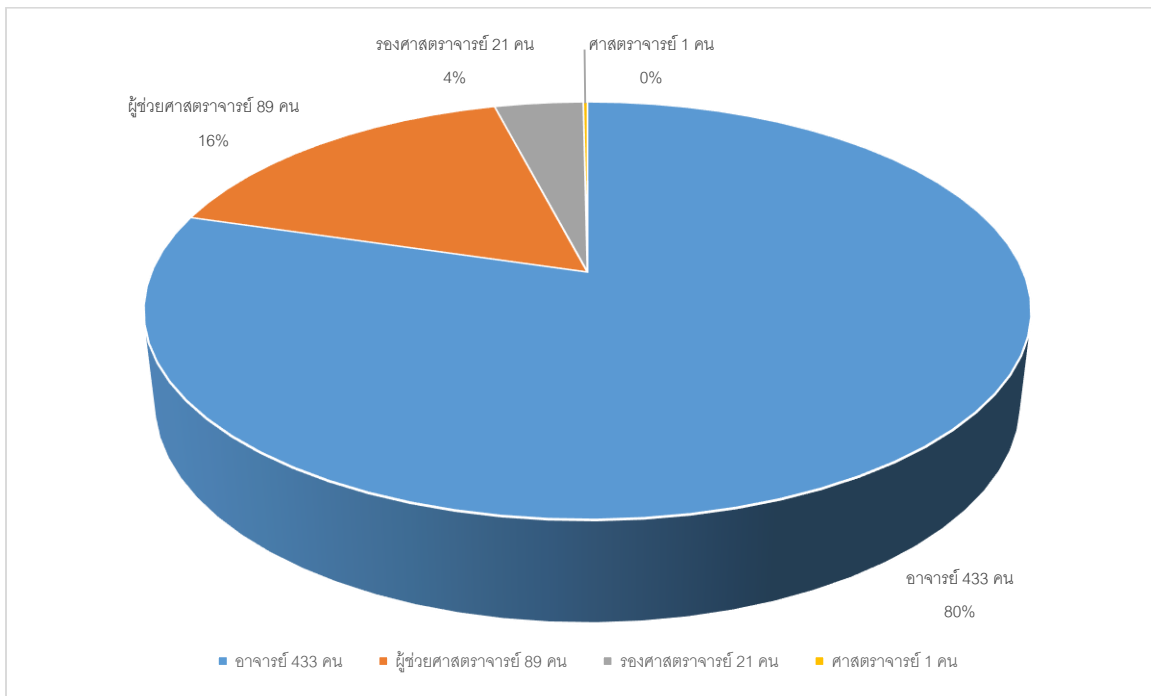

กราฟที่ 1 แสดงจำนวนบุคลากรรวม มหาวิทยาลัยราชภัฏเชียงใหม่ เดือน กันยายน 2559

กราฟที่ 2 แสดงจำนวนบุคลากรรวม มหาวิทยาลัยราชภัฏเชียงใหม่ เดือน กันยายน 2559

แยกตามระดับการศึกษา

กราฟที่ 3 จำนวนบุคลากรสายวิชาการ มหาวิทยาลัยราชภัฏเชียงใหม่ เดือน กันยายน 2559  
แยกตามตำแหน่งทางวิชาการ

กราฟที่ 4 จำนวนบุคลากรสายวิชาการ มหาวิทยาลัยราชภัฏเชียงใหม่ เดือน กันยายน 2559  
แยกตามระดับการศึกษา

กราฟที่ 5 จำนวนบุคลากรสายวิชาการ มหาวิทยาลัยราชภัฏเชียงใหม่ เดือน กันยายน 2559

แยกตามสถานภาพ

กราฟที่ 6 จำนวนบุคลากรสายสนับสนุน มหาวิทยาลัยราชภัฏเชียงใหม่ เดือน กันยายน 2559