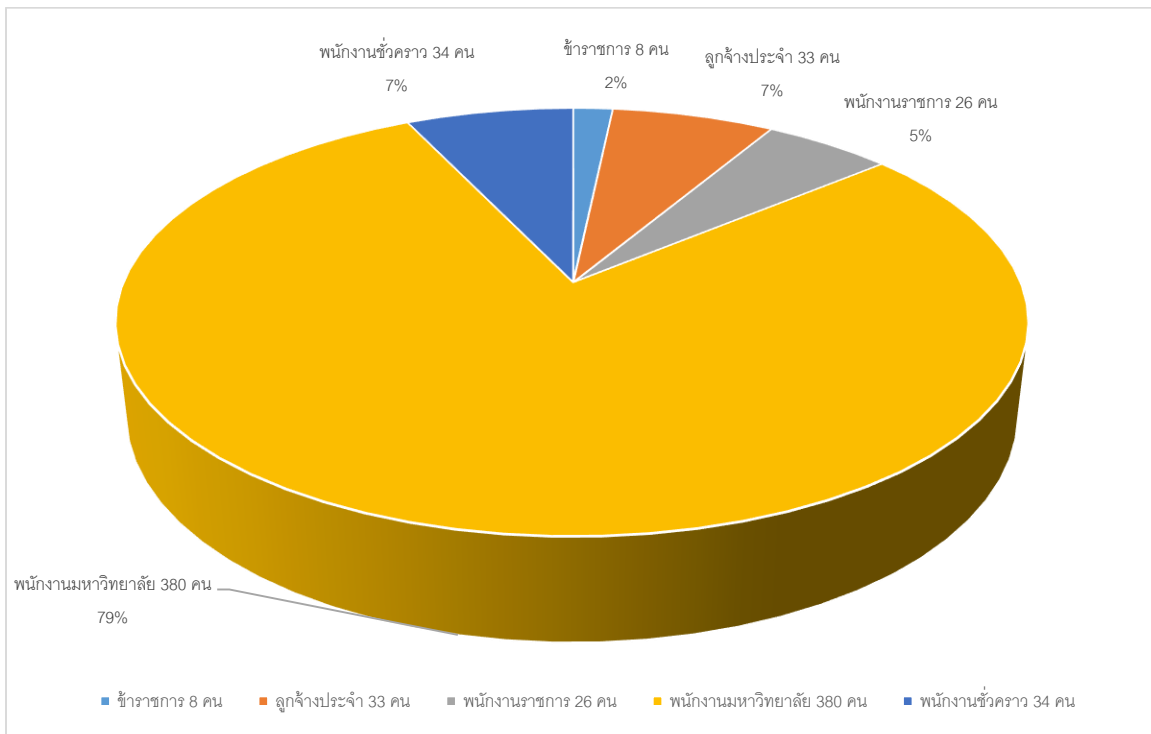

กราฟที่ 7 จำนวนบุคลากรสายสนับสนุน มหาวิทยาลัยราชภัฏเชียงใหม่ เดือน กันยายน 2559
แยกตามระดับการศึกษา

แยกตามประเภทบุคลากร