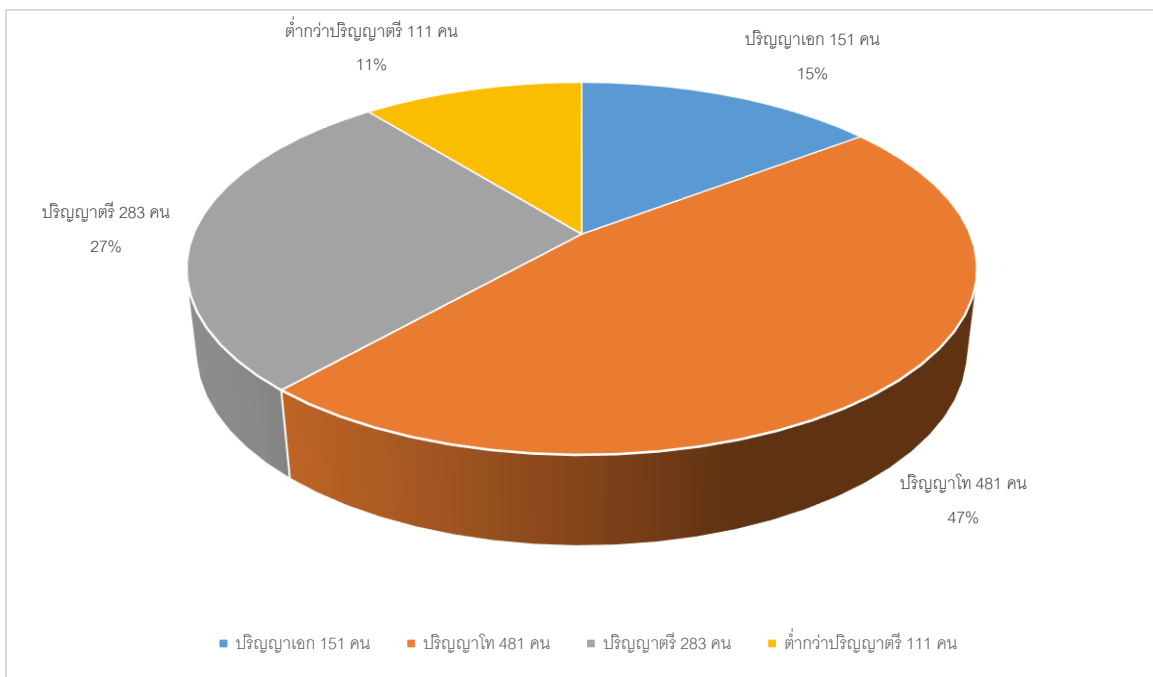

กราฟที่ 1 แสดงจำนวนบุคลากรรวม มหาวิทยาลัยราชภัฏเชียงใหม่ เดือน กันยายน 2559

กราฟที่ 2 แสดงจำนวนบุคลากรรวม มหาวิทยาลัยราชภัฏเชียงใหม่ เดือน กันยายน 2559

แยกตามระดับการศึกษา

กราฟที่ 3 จำนวนบุคลากรสายวิชาการ มหาวิทยาลัยราชภัฏเชียงใหม่ เดือน กันยายน 2559  
แยกตามตำแหน่งทางวิชาการ

กราฟที่ 4 จำนวนบุคลากรสายวิชาการ มหาวิทยาลัยราชภัฏเชียงใหม่ เดือน กันยายน 2559  
แยกตามระดับการศึกษา

กราฟที่ 5 จำนวนบุคลากรสายวิชาการ มหาวิทยาลัยราชภัฏเชียงใหม่ เดือน กันยายน 2559

แยกตามสถานภาพ

กราฟที่ 6 จำนวนบุคลากรสายสนับสนุน มหาวิทยาลัยราชภัฏเชียงใหม่ เดือน กันยายน 2559