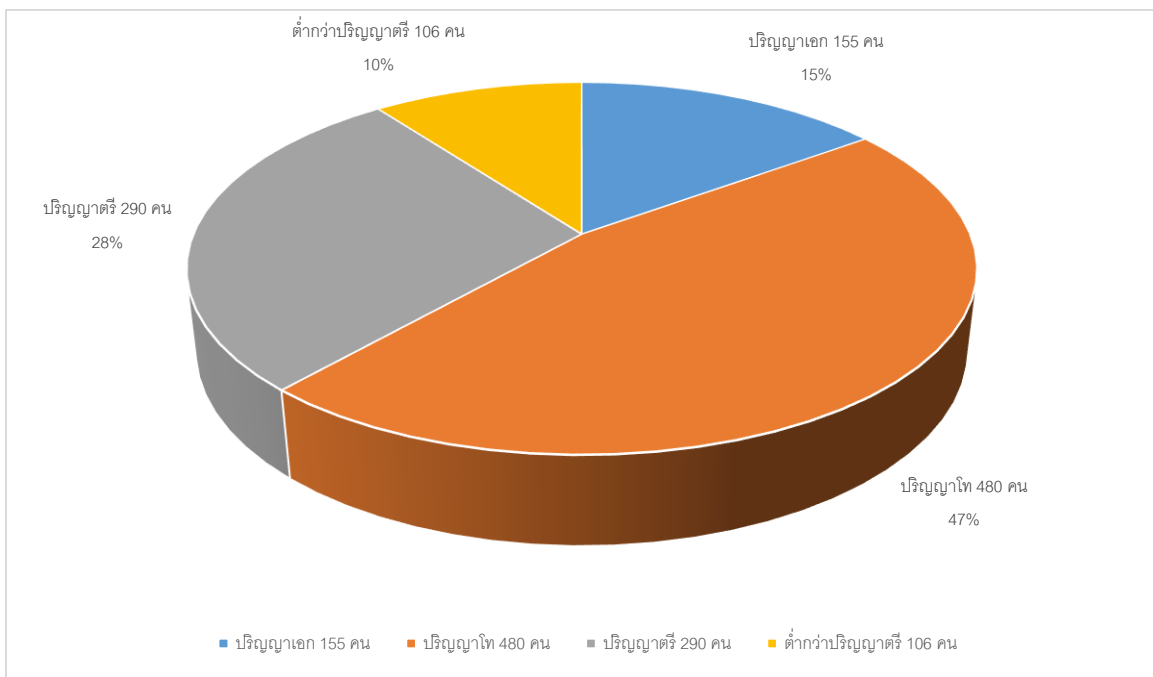

กราฟที่ 1 แสดงจำนวนบุคลากรรวม มหาวิทยาลัยราชภัฏเชียงใหม่ เดือน ธันวาคม 2559

กราฟที่ 2 แสดงจำนวนบุคลากรรวม มหาวิทยาลัยราชภัฏเชียงใหม่ เดือน ธันวาคม 2559

แยกตามระดับการศึกษา

กราฟที่ 3 จำนวนบุคลากรสายวิชาการ มหาวิทยาลัยราชภัฏเชียงใหม่ เดือน ธันวาคม 2559
แยกตามตำแหน่งทางวิชาการ

กราฟที่ 4 จำนวนบุคลากรสายวิชาการ มหาวิทยาลัยราชภัฏเชียงใหม่ เดือน ธันวาคม 2559
แยกตามระดับการศึกษา

กราฟที่ 5 จำนวนบุคลากรสายวิชาการ มหาวิทยาลัยราชภัฏเชียงใหม่ เดือน ธันวาคม 2559

แยกตามสถานภาพ

กราฟที่ 6 จำนวนบุคลากรสายสนับสนุน มหาวิทยาลัยราชภัฏเชียงใหม่ เดือน ธันวาคม 2559