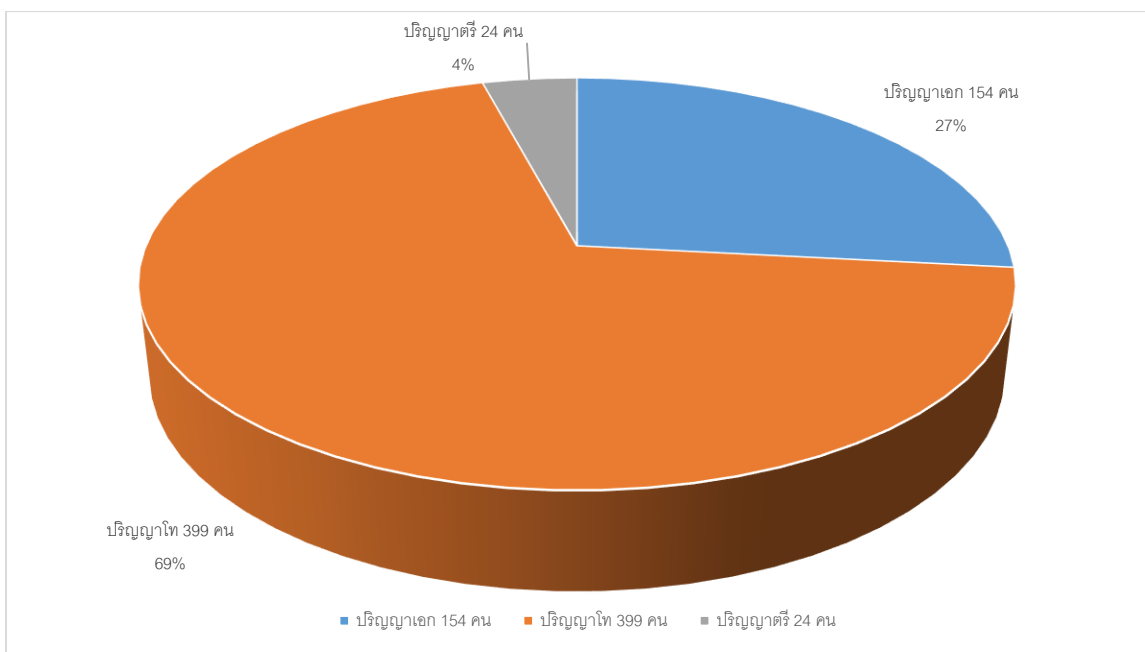

กราฟที่ 1 แสดงจำนวนบุคลากรรวม มหาวิทยาลัยราชภัฏเชียงใหม่ เดือน ธันวาคม 2559

กราฟที่ 2 แสดงจำนวนบุคลากรรวม มหาวิทยาลัยราชภัฏเชียงใหม่ เดือน ธันวาคม 2559

แยกตามระดับการศึกษา

กราฟที่ 3 จำนวนบุคลากรสายวิชาการ มหาวิทยาลัยราชภัฏเชียงใหม่ เดือน ธันวาคม 2559
แยกตามตำแหน่งทางวิชาการ

กราฟที่ 4 จำนวนบุคลากรสายวิชาการ มหาวิทยาลัยราชภัฏเชียงใหม่ เดือน ธันวาคม 2559
แยกตามระดับการศึกษา

กราฟที่ 5 จำนวนบุคลากรสายวิชาการ มหาวิทยาลัยราชภัฏเชียงใหม่ เดือน ธันวาคม 2559

แยกตามสถานภาพ

กราฟที่ 6 จำนวนบุคลากรสายสนับสนุน มหาวิทยาลัยราชภัฏเชียงใหม่ เดือน ธันวาคม 2559