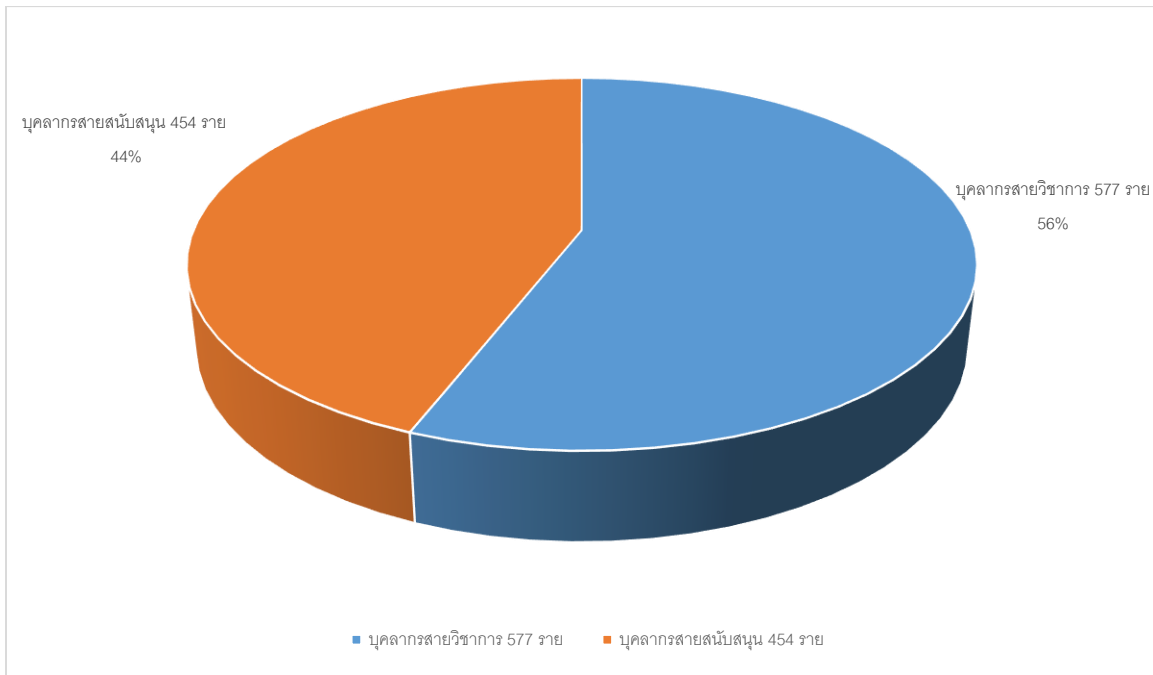

กราฟที่ 1 แสดงจำนวนบุคลากรรวม มหาวิทยาลัยราชภัฏเชียงใหม่ เดือน ธันวาคม 2559

กราฟที่ 2 แสดงจำนวนบุคลากรรวม มหาวิทยาลัยราชภัฏเชียงใหม่ เดือน ธันวาคม 2559

แยกตามระดับการศึกษา

กราฟที่ 3 จำนวนบุคลากรสายวิชาการ มหาวิทยาลัยราชภัฏเชียงใหม่ เดือน ธันวาคม 2559
แยกตามตำแหน่งทางวิชาการ

กราฟที่ 4 จำนวนบุคลากรสายวิชาการ มหาวิทยาลัยราชภัฏเชียงใหม่ เดือน ธันวาคม 2559
แยกตามระดับการศึกษา

กราฟที่ 5 จำนวนบุคลากรสายวิชาการ มหาวิทยาลัยราชภัฏเชียงใหม่ เดือน ธันวาคม 2559

แยกตามสถานภาพ

กราฟที่ 6 จำนวนบุคลากรสายสนับสนุน มหาวิทยาลัยราชภัฏเชียงใหม่ เดือน ธันวาคม 2559