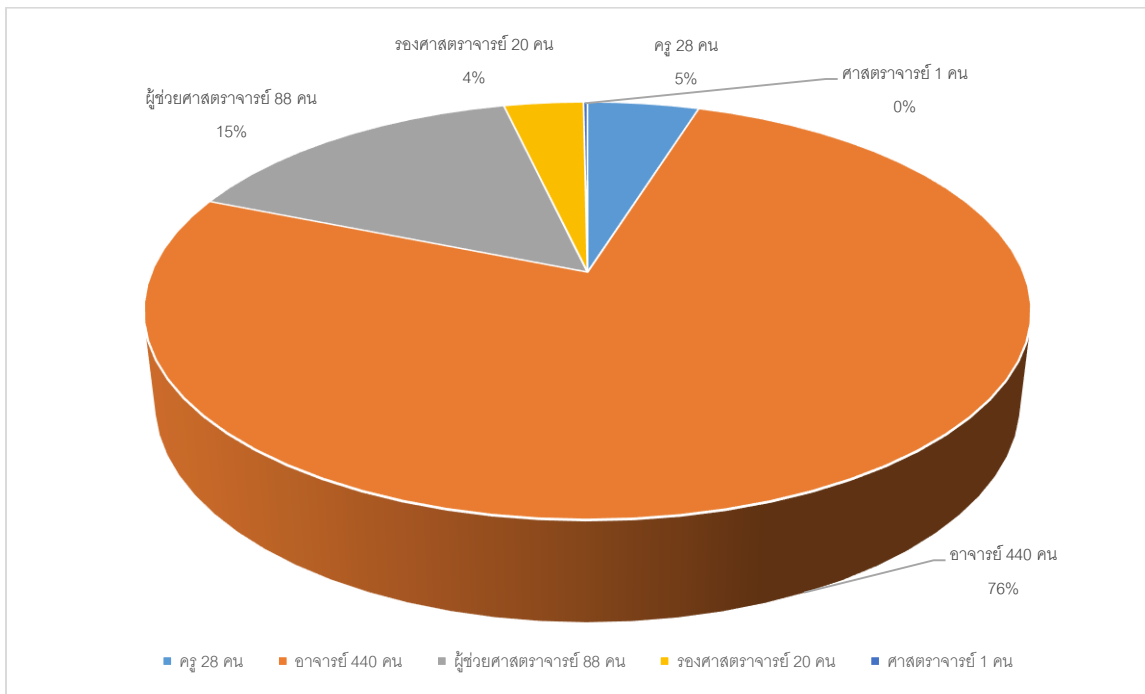

กราฟที่ 1 แสดงจำนวนบุคลากรรวม มหาวิทยาลัยราชภัฏเชียงใหม่ เดือน ธันวาคม 2559

กราฟที่ 2 แสดงจำนวนบุคลากรรวม มหาวิทยาลัยราชภัฏเชียงใหม่ เดือน ธันวาคม 2559

แยกตามระดับการศึกษา

กราฟที่ 3 จำนวนบุคลากรสายวิชาการ มหาวิทยาลัยราชภัฏเชียงใหม่ เดือน ธันวาคม 2559
แยกตามตำแหน่งทางวิชาการ

กราฟที่ 4 จำนวนบุคลากรสายวิชาการ มหาวิทยาลัยราชภัฏเชียงใหม่ เดือน ธันวาคม 2559
แยกตามระดับการศึกษา

กราฟที่ 5 จำนวนบุคลากรสายวิชาการ มหาวิทยาลัยราชภัฏเชียงใหม่ เดือน ธันวาคม 2559

แยกตามสถานภาพ

กราฟที่ 6 จำนวนบุคลากรสายสนับสนุน มหาวิทยาลัยราชภัฏเชียงใหม่ เดือน ธันวาคม 2559