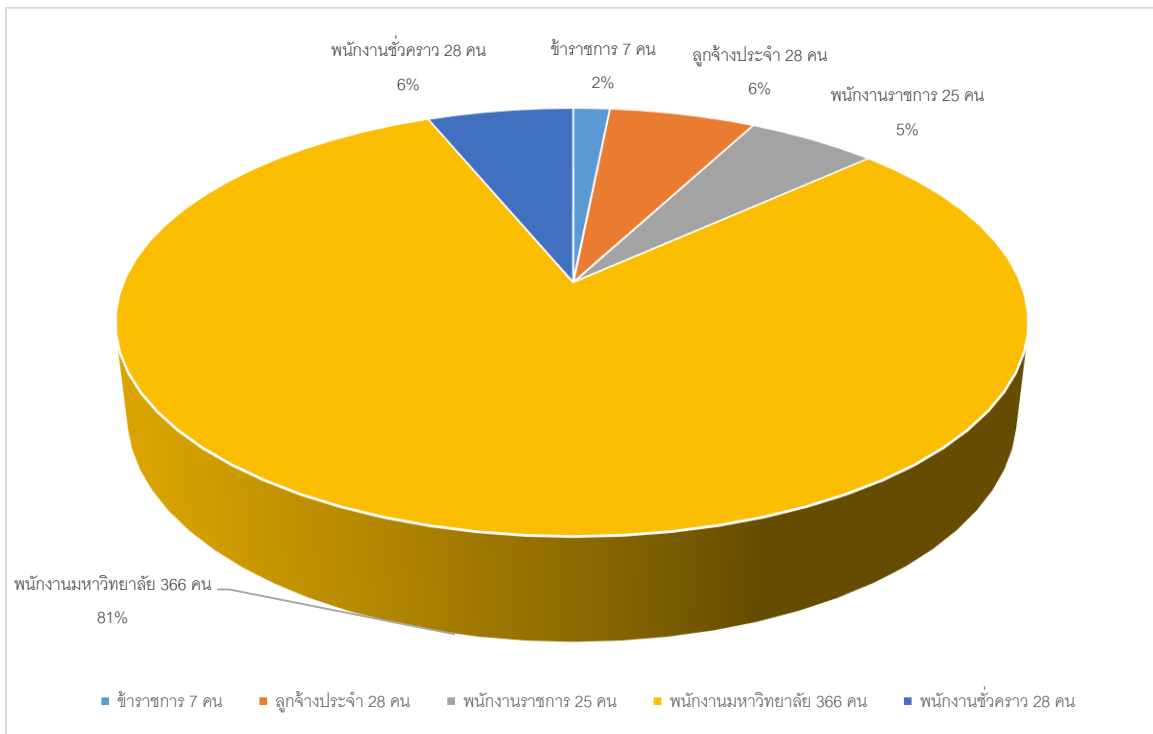

กราฟที่ 7 จำนวนบุคลากรสายสนับสนุน มหาวิทยาลัยราชภัฏเชียงใหม่ เดือน ธันวาคม 2559

แยกตามประเภทบุคลากร