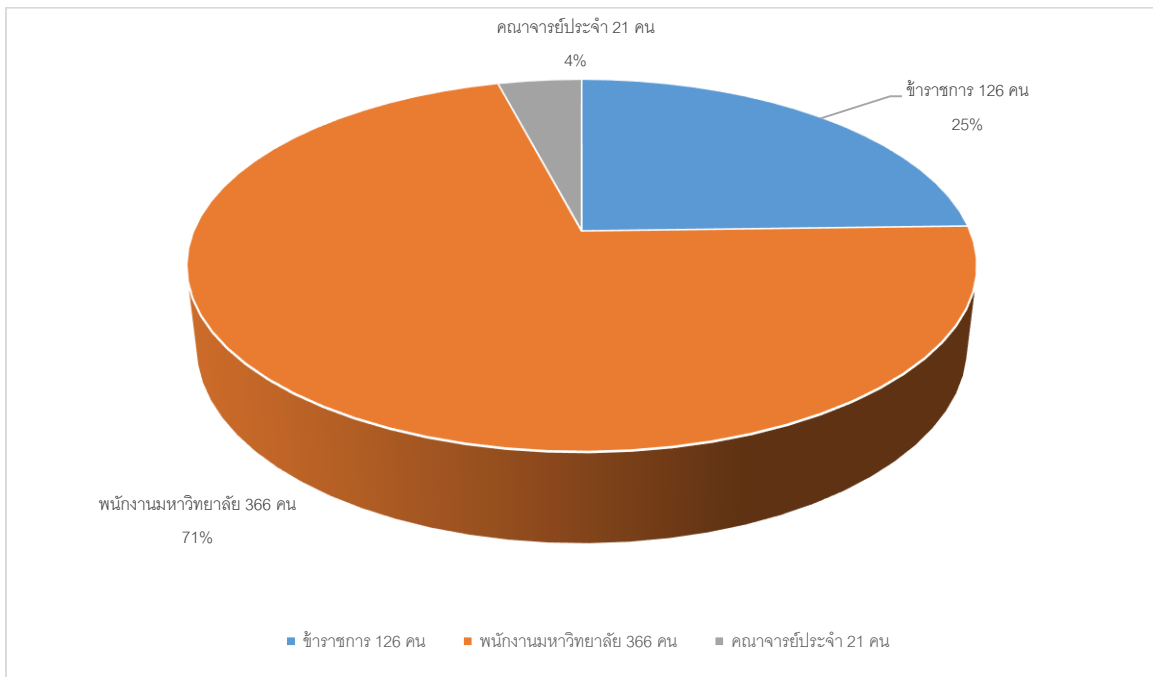

แยกตามสถานภาพ

กราฟที่ 6 จำนวนบุคลากรสายสนับสนุน มหาวิทยาลัยราชภัฏเชียงใหม่ เดือน ธันวาคม 2559