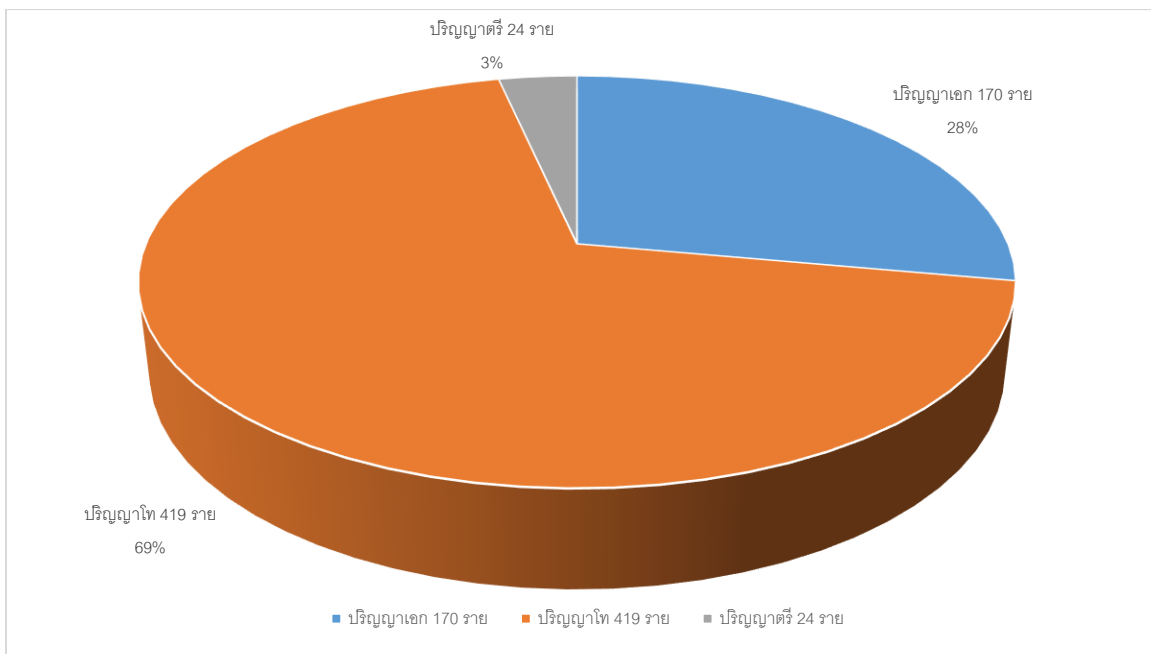

กราฟที่ 1 แสดงจำนวนบุคลากรรวม มหาวิทยาลัยราชภัฏเชียงใหม่ เดือน มิถุนายน 2560

กราฟที่ 2 แสดงจำนวนบุคลากรรวม มหาวิทยาลัยราชภัฏเชียงใหม่ เดือน มิถุนายน 2560

แยกตามระดับการศึกษา

กราฟที่ 3 จำนวนบุคลากรสายวิชาการ มหาวิทยาลัยราชภัฏเชียงใหม่ เดือน มิถุนายน 2560
แยกตามตำแหน่งทางวิชาการ

กราฟที่ 4 จำนวนบุคลากรสายวิชาการ มหาวิทยาลัยราชภัฏเชียงใหม่ เดือน มิถุนายน 2560
แยกตามระดับการศึกษา

กราฟที่ 5 จำนวนบุคลากรสายวิชาการ มหาวิทยาลัยราชภัฏเชียงใหม่ เดือน มิถุนายน 2560

แยกตามสถานภาพ

กราฟที่ 6 จำนวนบุคลากรสายสนับสนุน มหาวิทยาลัยราชภัฏเชียงใหม่ เดือน มิถุนายน 2560