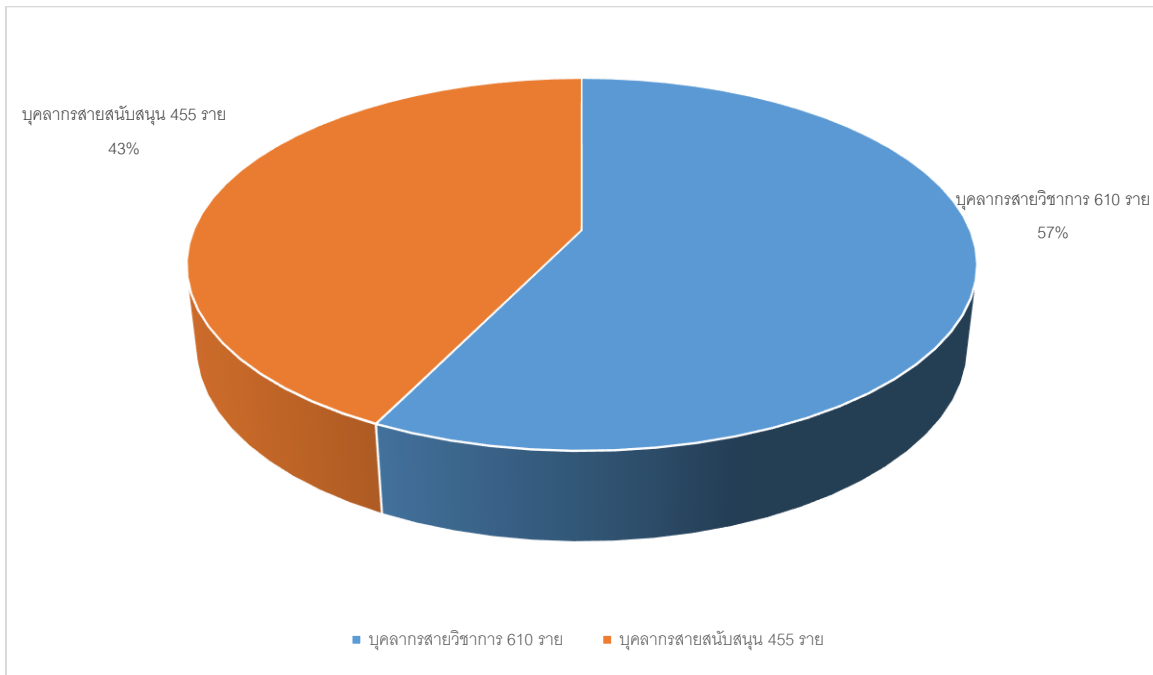

กราฟที่ 1 แสดงจำนวนบุคลากรรวม มหาวิทยาลัยราชภัฏเชียงใหม่ เดือน มิถุนายน 2560

กราฟที่ 2 แสดงจำนวนบุคลากรรวม มหาวิทยาลัยราชภัฏเชียงใหม่ เดือน มิถุนายน 2560

แยกตามระดับการศึกษา

กราฟที่ 3 จำนวนบุคลากรสายวิชาการ มหาวิทยาลัยราชภัฏเชียงใหม่ เดือน มิถุนายน 2560
แยกตามตำแหน่งทางวิชาการ

กราฟที่ 4 จำนวนบุคลากรสายวิชาการ มหาวิทยาลัยราชภัฏเชียงใหม่ เดือน มิถุนายน 2560
แยกตามระดับการศึกษา

กราฟที่ 5 จำนวนบุคลากรสายวิชาการ มหาวิทยาลัยราชภัฏเชียงใหม่ เดือน มิถุนายน 2560

แยกตามสถานภาพ

กราฟที่ 6 จำนวนบุคลากรสายสนับสนุน มหาวิทยาลัยราชภัฏเชียงใหม่ เดือน มิถุนายน 2560