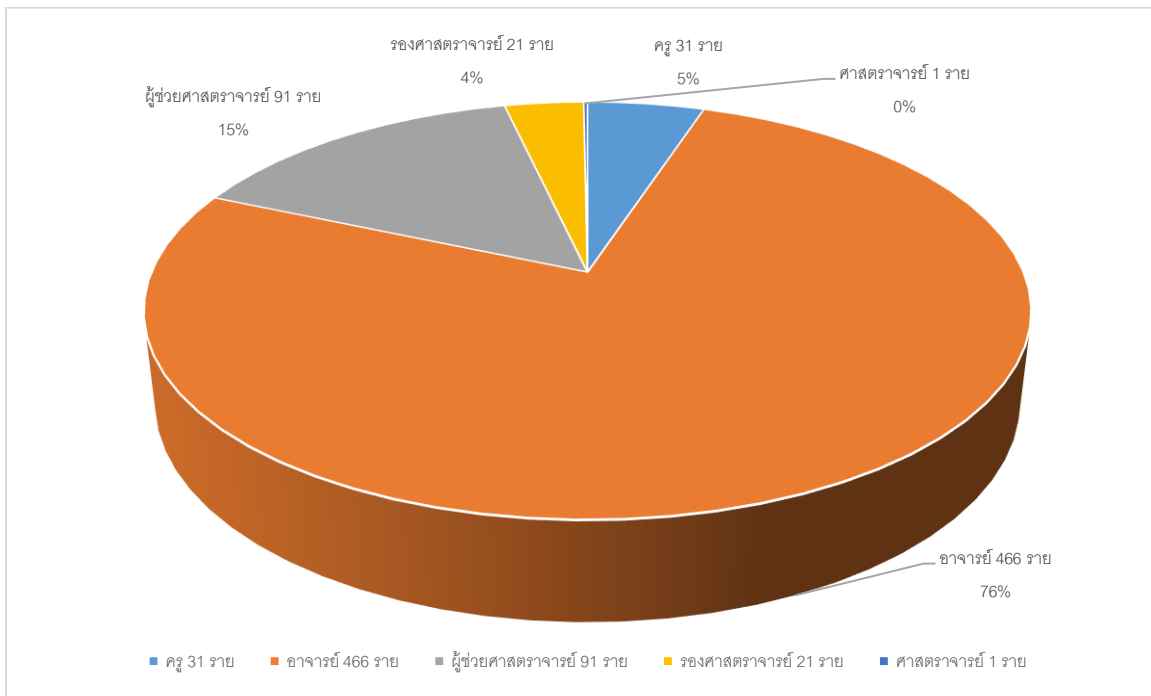

กราฟที่ 1 แสดงจำนวนบุคลากรรวม มหาวิทยาลัยราชภัฏเชียงใหม่ เดือน มิถุนายน 2560

กราฟที่ 2 แสดงจำนวนบุคลากรรวม มหาวิทยาลัยราชภัฏเชียงใหม่ เดือน มิถุนายน 2560

แยกตามระดับการศึกษา

กราฟที่ 3 จำนวนบุคลากรสายวิชาการ มหาวิทยาลัยราชภัฏเชียงใหม่ เดือน มิถุนายน 2560
แยกตามตำแหน่งทางวิชาการ

กราฟที่ 4 จำนวนบุคลากรสายวิชาการ มหาวิทยาลัยราชภัฏเชียงใหม่ เดือน มิถุนายน 2560
แยกตามระดับการศึกษา

กราฟที่ 5 จำนวนบุคลากรสายวิชาการ มหาวิทยาลัยราชภัฏเชียงใหม่ เดือน มิถุนายน 2560

แยกตามสถานภาพ

กราฟที่ 6 จำนวนบุคลากรสายสนับสนุน มหาวิทยาลัยราชภัฏเชียงใหม่ เดือน มิถุนายน 2560