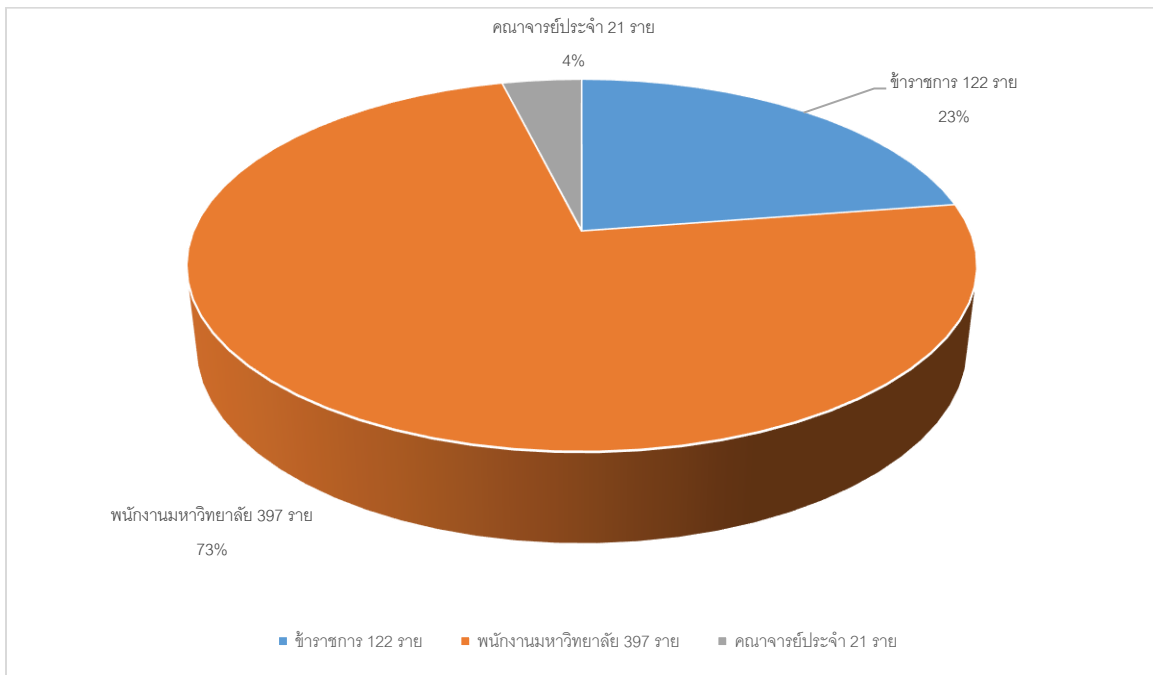

แยกตามสถานภาพ

กราฟที่ 6 จำนวนบุคลากรสายสนับสนุน มหาวิทยาลัยราชภัฏเชียงใหม่ เดือน มิถุนายน 2560