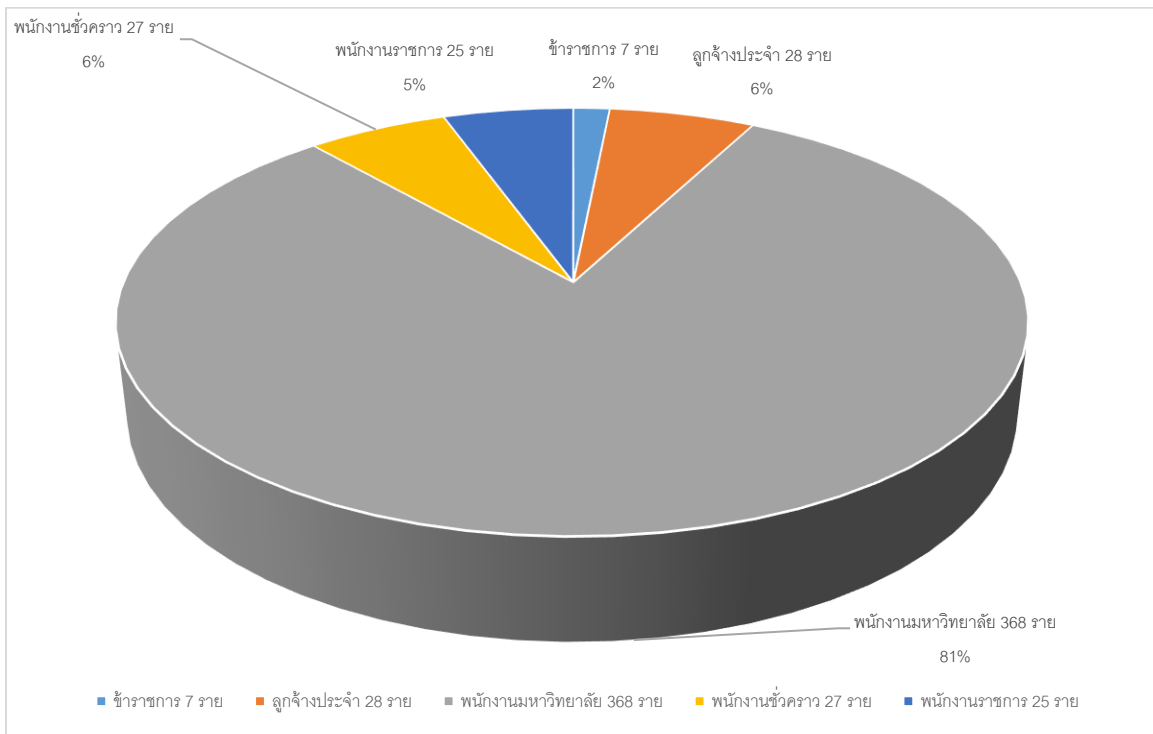

กราฟที่ 7 จำนวนบุคลากรสายสนับสนุน มหาวิทยาลัยราชภัฏเชียงใหม่ เดือน มิถุนายน 2560

แยกตามประเภทบุคลากร