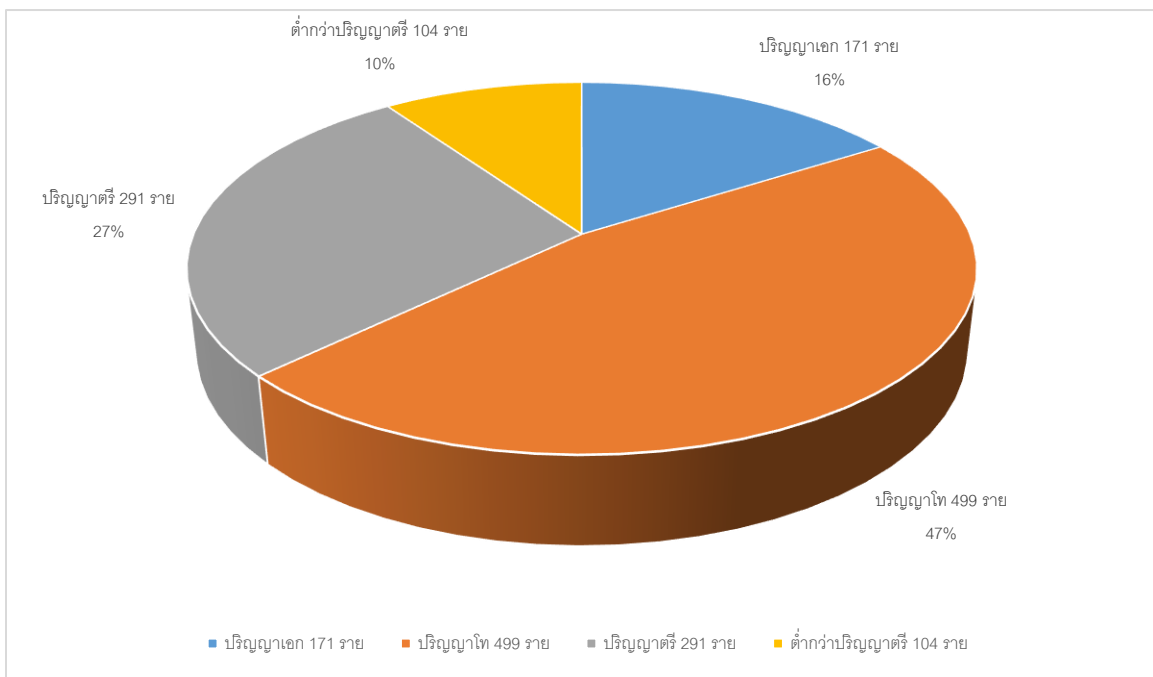

กราฟที่ 1 แสดงจำนวนบุคลากรรวม มหาวิทยาลัยราชภัฏเชียงใหม่ เดือน มิถุนายน 2560

กราฟที่ 2 แสดงจำนวนบุคลากรรวม มหาวิทยาลัยราชภัฏเชียงใหม่ เดือน มิถุนายน 2560

แยกตามระดับการศึกษา

กราฟที่ 3 จำนวนบุคลากรสายวิชาการ มหาวิทยาลัยราชภัฏเชียงใหม่ เดือน มิถุนายน 2560
แยกตามตำแหน่งทางวิชาการ

กราฟที่ 4 จำนวนบุคลากรสายวิชาการ มหาวิทยาลัยราชภัฏเชียงใหม่ เดือน มิถุนายน 2560
แยกตามระดับการศึกษา

กราฟที่ 5 จำนวนบุคลากรสายวิชาการ มหาวิทยาลัยราชภัฏเชียงใหม่ เดือน มิถุนายน 2560

แยกตามสถานภาพ

กราฟที่ 6 จำนวนบุคลากรสายสนับสนุน มหาวิทยาลัยราชภัฏเชียงใหม่ เดือน มิถุนายน 2560