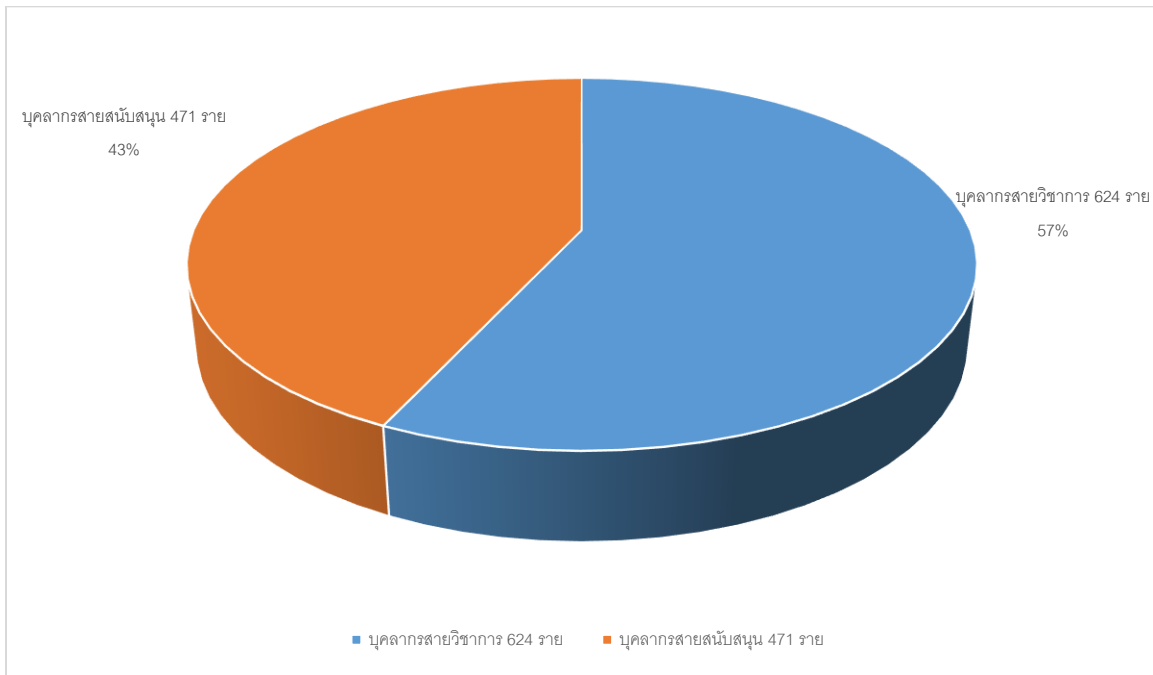

กราฟที่ 1 แสดงจำนวนบุคลากรรวม มหาวิทยาลัยราชภัฏเชียงใหม่ เดือน กันยายน 2560

กราฟที่ 2 แสดงจำนวนบุคลากรรวม มหาวิทยาลัยราชภัฏเชียงใหม่ เดือน กันยายน 2560

แยกตามระดับการศึกษา

กราฟที่ 3 จำนวนบุคลากรสายวิชาการ มหาวิทยาลัยราชภัฏเชียงใหม่ เดือน กันยายน 2560  
แยกตามตำแหน่งทางวิชาการ