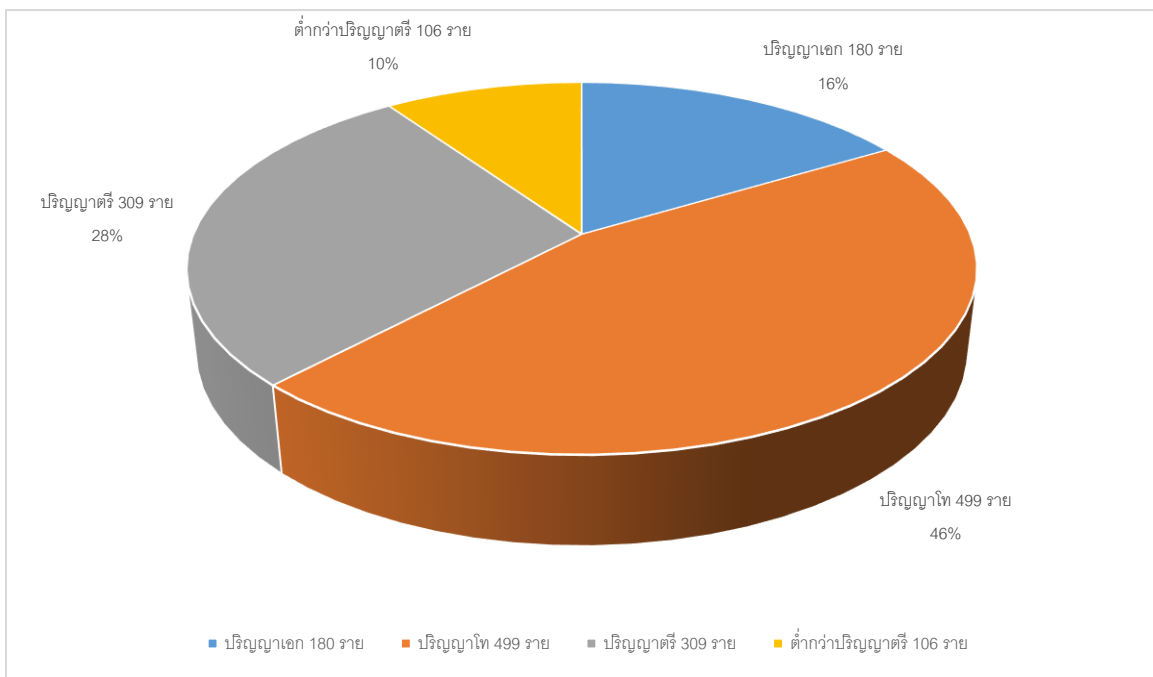

กราฟที่ 1 แสดงจำนวนบุคลากรรวม มหาวิทยาลัยราชภัฏเชียงใหม่ เดือน กันยายน 2560

กราฟที่ 2 แสดงจำนวนบุคลากรรวม มหาวิทยาลัยราชภัฏเชียงใหม่ เดือน กันยายน 2560

แยกตามระดับการศึกษา

กราฟที่ 3 จำนวนบุคลากรสายวิชาการ มหาวิทยาลัยราชภัฏเชียงใหม่ เดือน กันยายน 2560  
แยกตามตำแหน่งทางวิชาการ

กราฟที่ 4 จำนวนบุคลากรสายวิชาการ มหาวิทยาลัยราชภัฏเชียงใหม่ เดือน กันยายน 2560  
แยกตามระดับการศึกษา

กราฟที่ 5 จำนวนบุคลากรสายวิชาการ มหาวิทยาลัยราชภัฏเชียงใหม่ เดือน กันยายน 2560

แยกตามสถานภาพ

กราฟที่ 6 จำนวนบุคลากรสายสนับสนุน มหาวิทยาลัยราชภัฏเชียงใหม่ เดือน กันยายน 2560