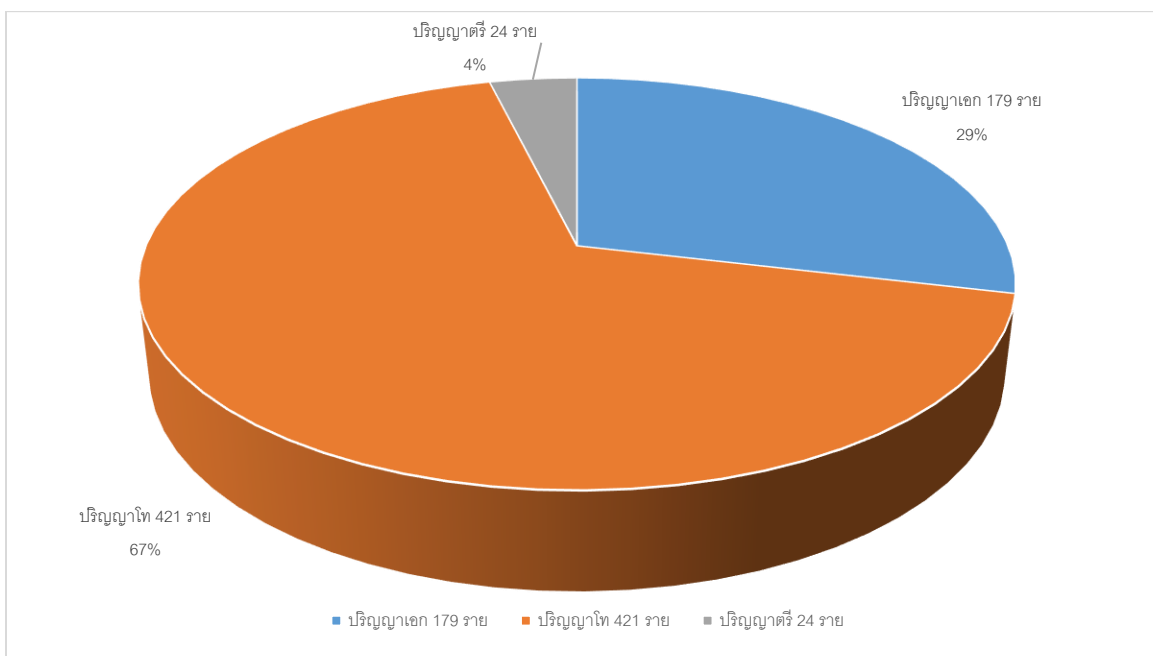

กราฟที่ 1 แสดงจำนวนบุคลากรรวม มหาวิทยาลัยราชภัฏเชียงใหม่ เดือน กันยายน 2560

กราฟที่ 2 แสดงจำนวนบุคลากรรวม มหาวิทยาลัยราชภัฏเชียงใหม่ เดือน กันยายน 2560

แยกตามระดับการศึกษา

กราฟที่ 3 จำนวนบุคลากรสายวิชาการ มหาวิทยาลัยราชภัฏเชียงใหม่ เดือน กันยายน 2560  
แยกตามตำแหน่งทางวิชาการ

กราฟที่ 4 จำนวนบุคลากรสายวิชาการ มหาวิทยาลัยราชภัฏเชียงใหม่ เดือน กันยายน 2560  
แยกตามระดับการศึกษา

กราฟที่ 5 จำนวนบุคลากรสายวิชาการ มหาวิทยาลัยราชภัฏเชียงใหม่ เดือน กันยายน 2560

แยกตามสถานภาพ

กราฟที่ 6 จำนวนบุคลากรสายสนับสนุน มหาวิทยาลัยราชภัฏเชียงใหม่ เดือน กันยายน 2560