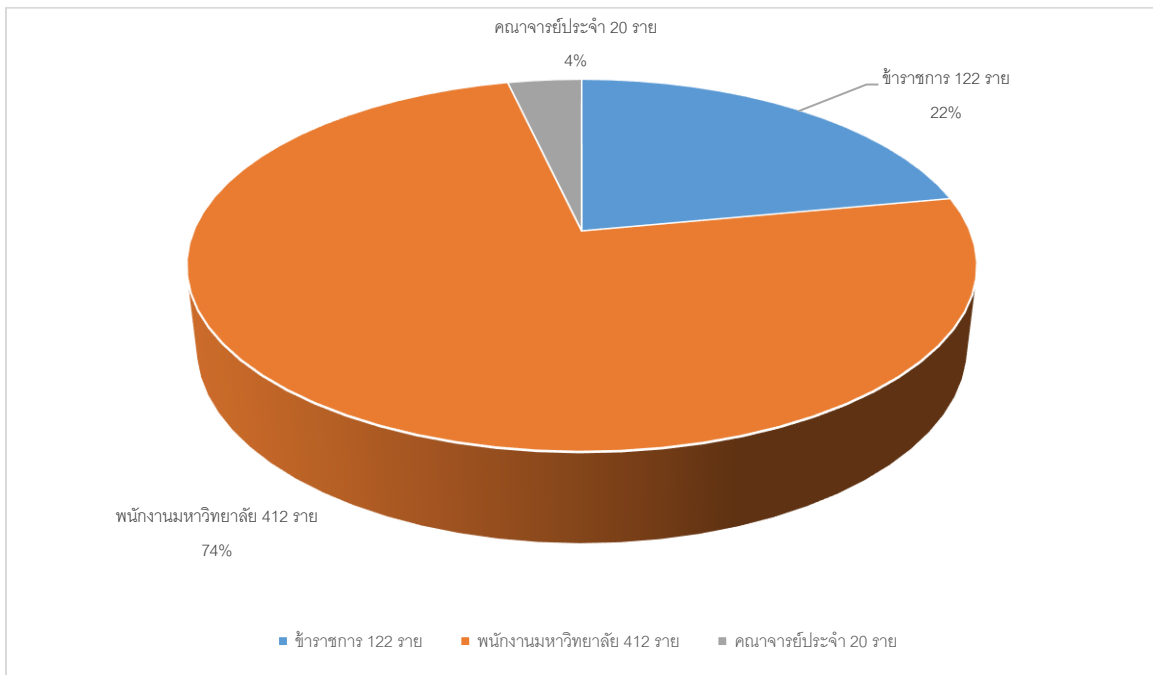

แยกตามสถานภาพ

กราฟที่ 6 จำนวนบุคลากรสายสนับสนุน มหาวิทยาลัยราชภัฏเชียงใหม่ เดือน กันยายน 2560