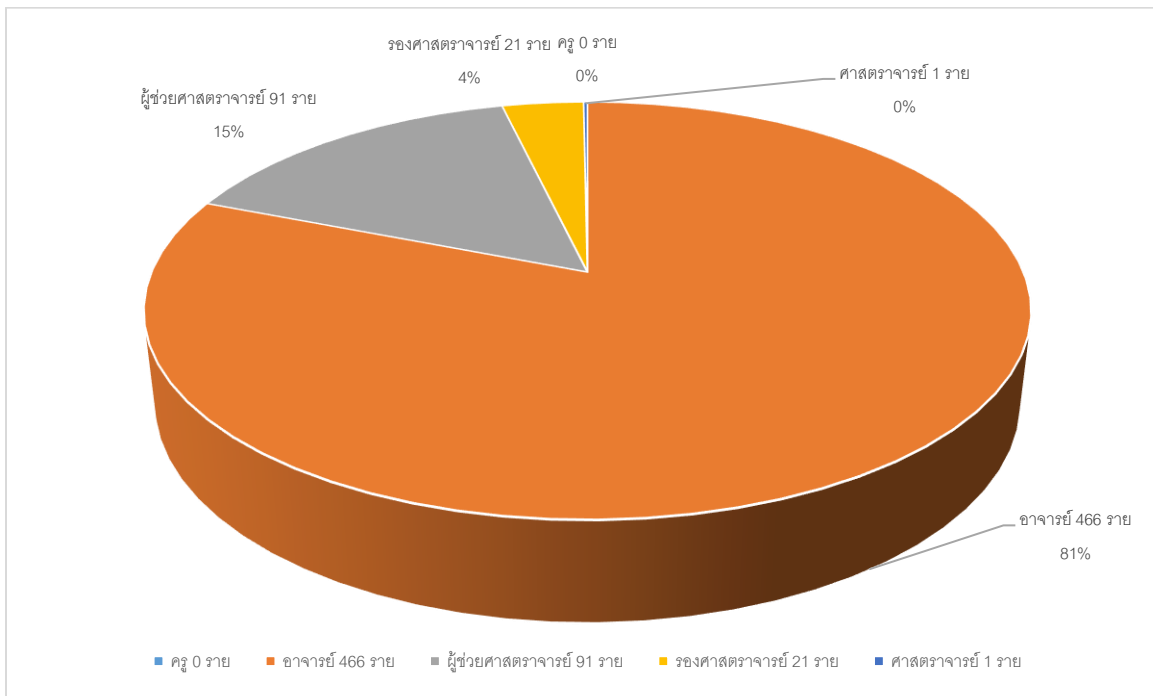

กราฟที่ 1 แสดงจำนวนบุคลากรรวม มหาวิทยาลัยราชภัฏเชียงใหม่ เดือน กันยายน 2560

กราฟที่ 2 แสดงจำนวนบุคลากรรวม มหาวิทยาลัยราชภัฏเชียงใหม่ เดือน กันยายน 2560

แยกตามระดับการศึกษา

กราฟที่ 3 จำนวนบุคลากรสายวิชาการ มหาวิทยาลัยราชภัฏเชียงใหม่ เดือน กันยายน 2560  
แยกตามตำแหน่งทางวิชาการ

กราฟที่ 4 จำนวนบุคลากรสายวิชาการ มหาวิทยาลัยราชภัฏเชียงใหม่ เดือน กันยายน 2560  
แยกตามระดับการศึกษา

กราฟที่ 5 จำนวนบุคลากรสายวิชาการ มหาวิทยาลัยราชภัฏเชียงใหม่ เดือน กันยายน 2560

แยกตามสถานภาพ

กราฟที่ 6 จำนวนบุคลากรสายสนับสนุน มหาวิทยาลัยราชภัฏเชียงใหม่ เดือน กันยายน 2560