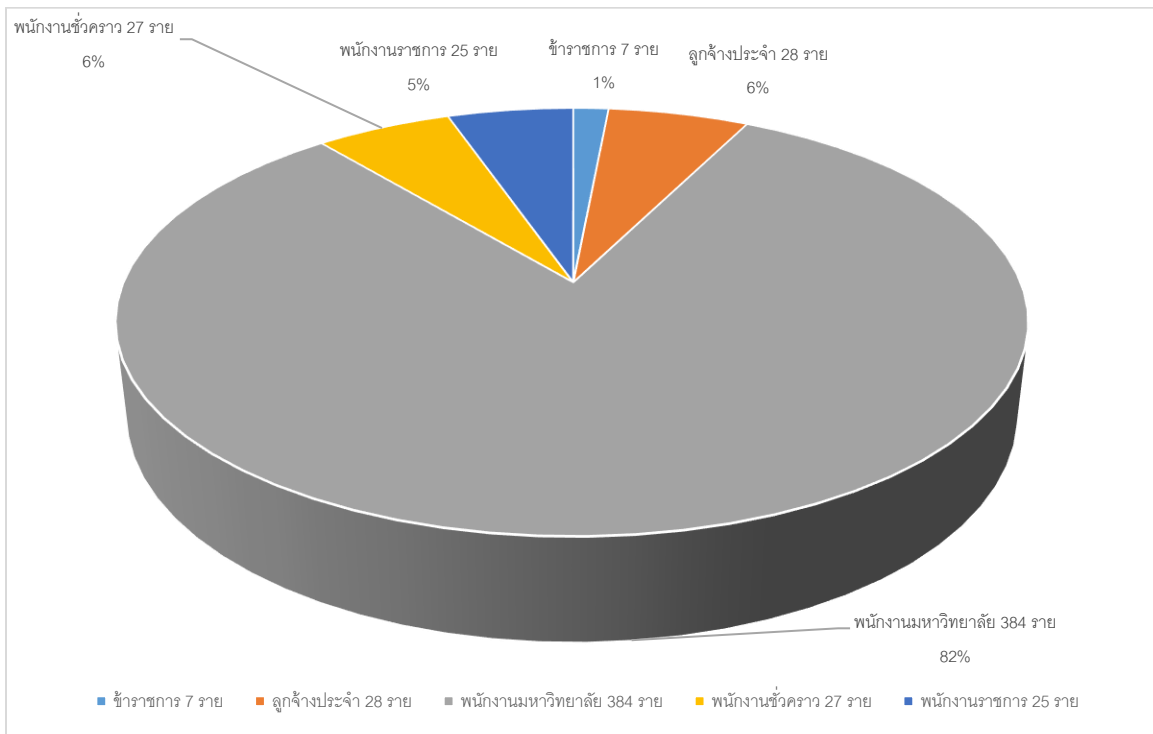

กราฟที่ 7 จำนวนบุคลากรสายสนับสนุน มหาวิทยาลัยราชภัฏเชียงใหม่ เดือน กันยายน 2560

แยกตามประเภทบุคลากร