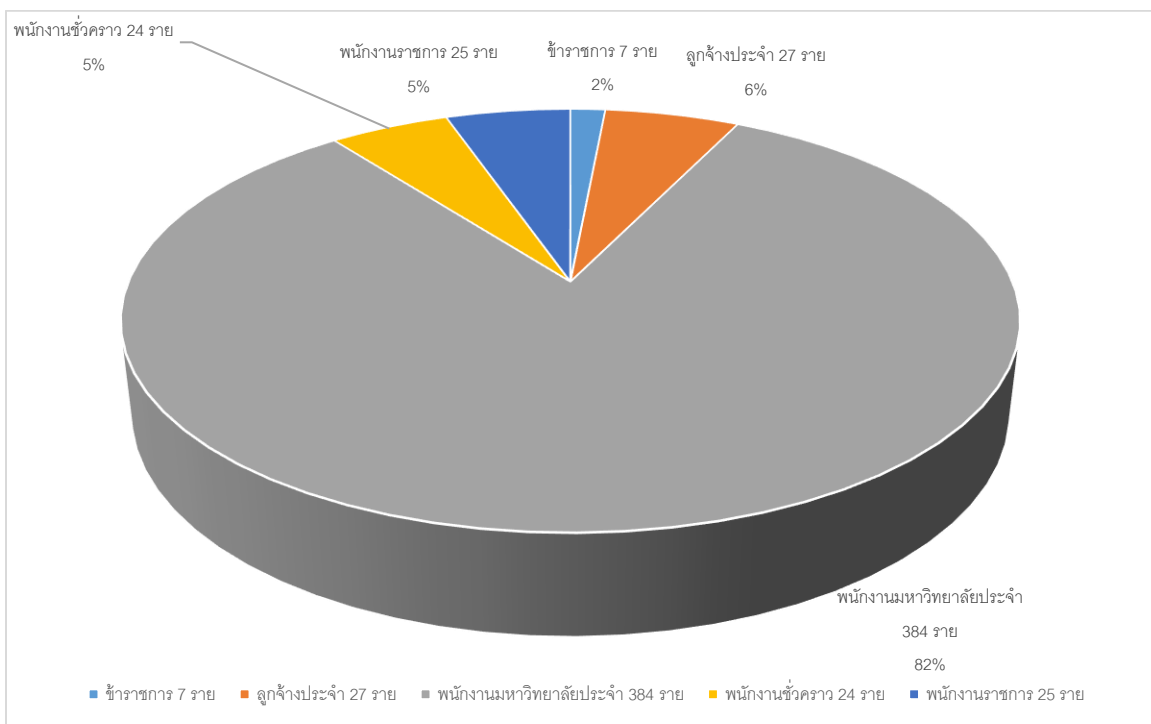

กราฟที่ 7 จำนวนบุคลากรสายสนับสนุน มหาวิทยาลัยราชภัฏเชียงใหม่ เดือน ธันวาคม 2560

แยกตามประเภทบุคลากร