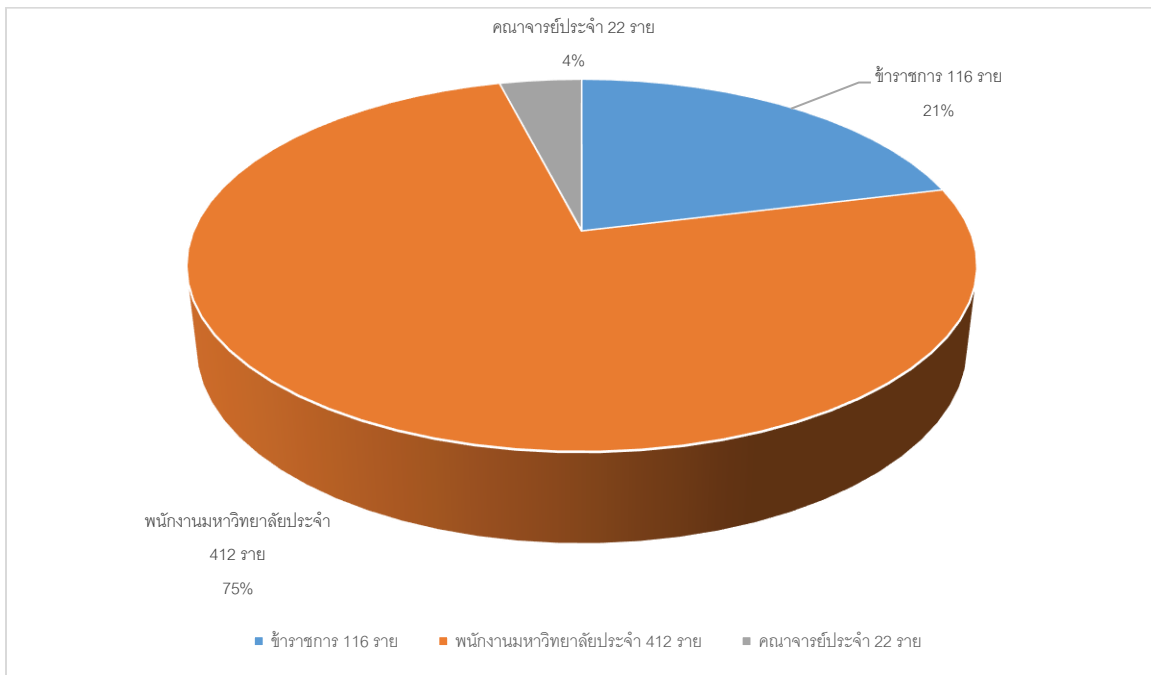

แยกตามสถานภาพ

กราฟที่ 6 จำนวนบุคลากรสายสนับสนุน มหาวิทยาลัยราชภัฏเชียงใหม่ เดือน ธันวาคม 2560