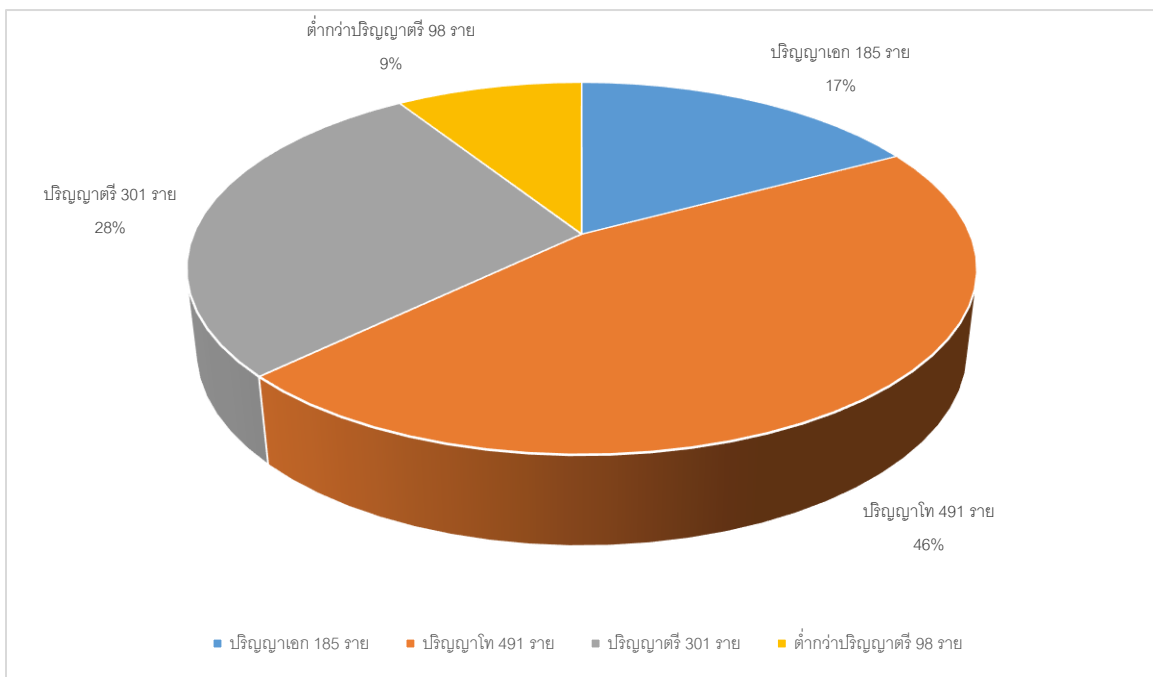

กราฟที่ 1 แสดงจำนวนบุคลากรรวม มหาวิทยาลัยราชภัฏเชียงใหม่ เดือน ธันวาคม 2560

กราฟที่ 2 แสดงจำนวนบุคลากรรวม มหาวิทยาลัยราชภัฏเชียงใหม่ เดือน ธันวาคม 2560

แยกตามระดับการศึกษา

กราฟที่ 3 จำนวนบุคลากรสายวิชาการ มหาวิทยาลัยราชภัฏเชียงใหม่ เดือน ธันวาคม 2560  
แยกตามตำแหน่งทางวิชาการ

กราฟที่ 4 จำนวนบุคลากรสายวิชาการ มหาวิทยาลัยราชภัฏเชียงใหม่ เดือน ธันวาคม 2560  
แยกตามระดับการศึกษา

กราฟที่ 5 จำนวนบุคลากรสายวิชาการ มหาวิทยาลัยราชภัฏเชียงใหม่ เดือน ธันวาคม 2560

แยกตามสถานภาพ

กราฟที่ 6 จำนวนบุคลากรสายสนับสนุน มหาวิทยาลัยราชภัฏเชียงใหม่ เดือน ธันวาคม 2560