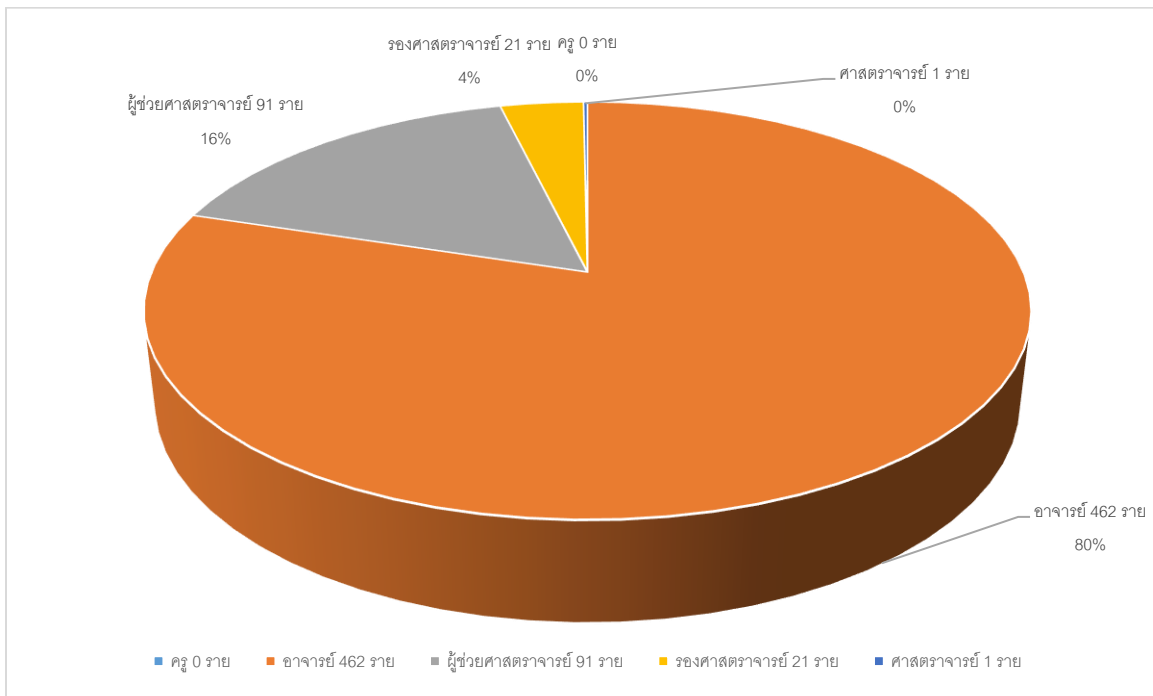

กราฟที่ 1 แสดงจำนวนบุคลากรรวม มหาวิทยาลัยราชภัฏเชียงใหม่ เดือน ธันวาคม 2560

กราฟที่ 2 แสดงจำนวนบุคลากรรวม มหาวิทยาลัยราชภัฏเชียงใหม่ เดือน ธันวาคม 2560

แยกตามระดับการศึกษา

กราฟที่ 3 จำนวนบุคลากรสายวิชาการ มหาวิทยาลัยราชภัฏเชียงใหม่ เดือน ธันวาคม 2560  
แยกตามตำแหน่งทางวิชาการ

กราฟที่ 4 จำนวนบุคลากรสายวิชาการ มหาวิทยาลัยราชภัฏเชียงใหม่ เดือน ธันวาคม 2560  
แยกตามระดับการศึกษา

กราฟที่ 5 จำนวนบุคลากรสายวิชาการ มหาวิทยาลัยราชภัฏเชียงใหม่ เดือน ธันวาคม 2560

แยกตามสถานภาพ

กราฟที่ 6 จำนวนบุคลากรสายสนับสนุน มหาวิทยาลัยราชภัฏเชียงใหม่ เดือน ธันวาคม 2560