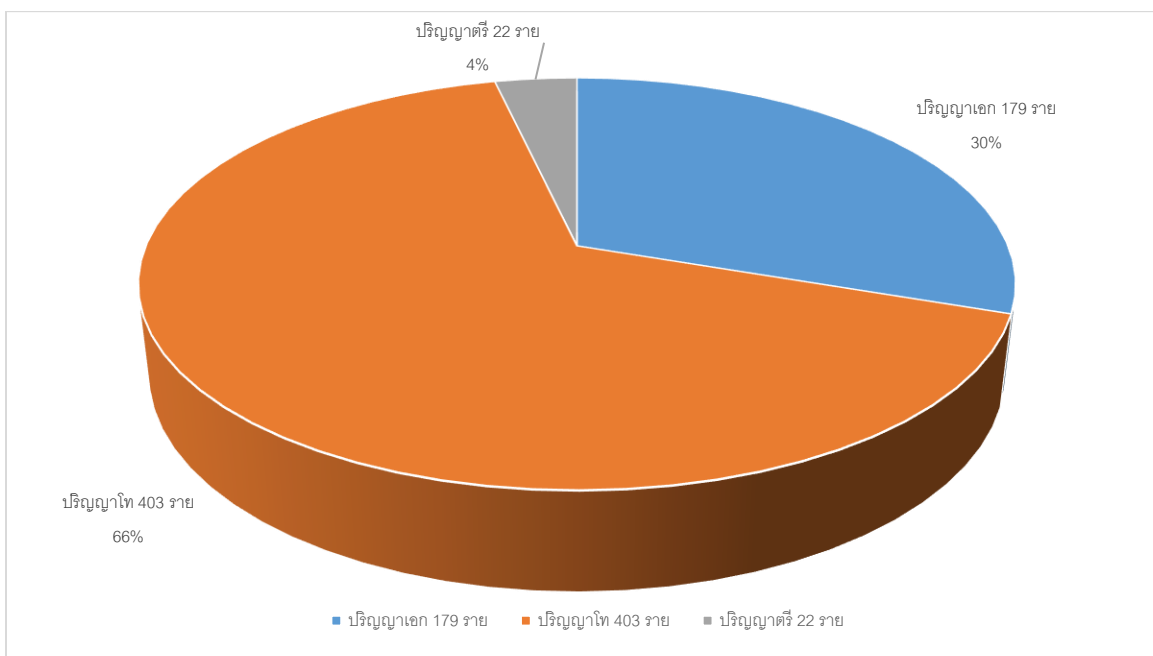

กราฟที่ 1 แสดงจำนวนบุคลากรรวม มหาวิทยาลัยราชภัฏเชียงใหม่ เดือน ธันวาคม 2560

กราฟที่ 2 แสดงจำนวนบุคลากรรวม มหาวิทยาลัยราชภัฏเชียงใหม่ เดือน ธันวาคม 2560

แยกตามระดับการศึกษา

กราฟที่ 3 จำนวนบุคลากรสายวิชาการ มหาวิทยาลัยราชภัฏเชียงใหม่ เดือน ธันวาคม 2560  
แยกตามตำแหน่งทางวิชาการ

กราฟที่ 4 จำนวนบุคลากรสายวิชาการ มหาวิทยาลัยราชภัฏเชียงใหม่ เดือน ธันวาคม 2560  
แยกตามระดับการศึกษา

กราฟที่ 5 จำนวนบุคลากรสายวิชาการ มหาวิทยาลัยราชภัฏเชียงใหม่ เดือน ธันวาคม 2560

แยกตามสถานภาพ

กราฟที่ 6 จำนวนบุคลากรสายสนับสนุน มหาวิทยาลัยราชภัฏเชียงใหม่ เดือน ธันวาคม 2560