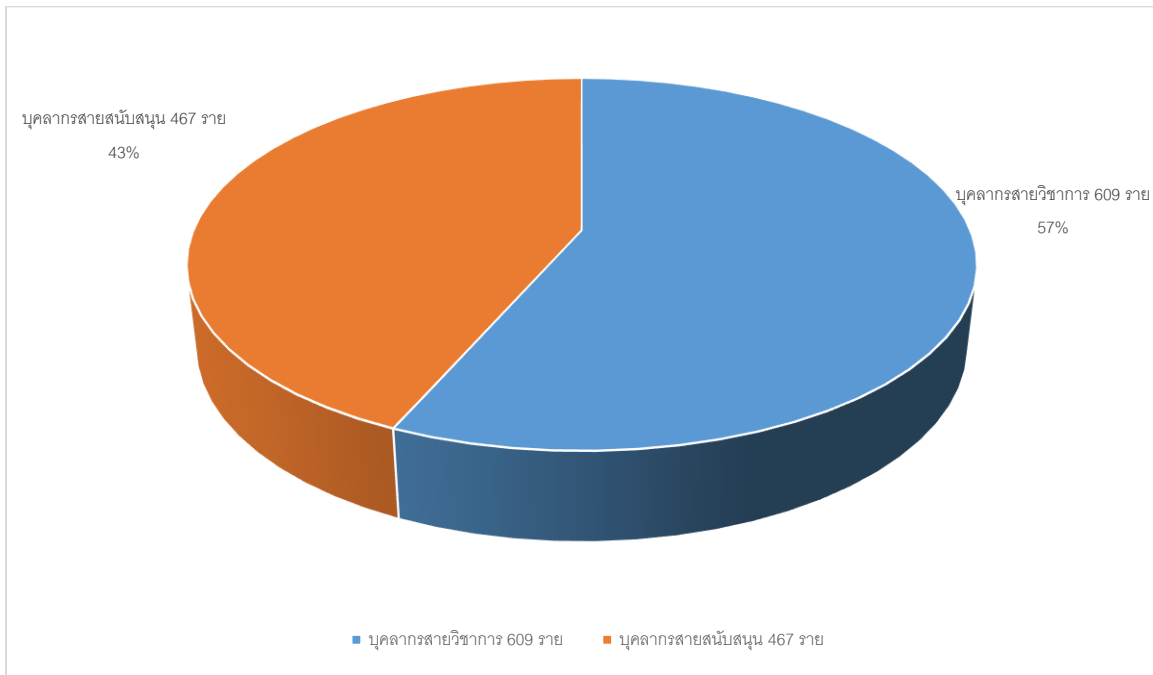

กราฟที่ 1 แสดงจำนวนบุคลากรรวม มหาวิทยาลัยราชภัฏเชียงใหม่ เดือน ธันวาคม 2560

กราฟที่ 2 แสดงจำนวนบุคลากรรวม มหาวิทยาลัยราชภัฏเชียงใหม่ เดือน ธันวาคม 2560

แยกตามระดับการศึกษา

กราฟที่ 3 จำนวนบุคลากรสายวิชาการ มหาวิทยาลัยราชภัฏเชียงใหม่ เดือน ธันวาคม 2560  
แยกตามตำแหน่งทางวิชาการ

กราฟที่ 4 จำนวนบุคลากรสายวิชาการ มหาวิทยาลัยราชภัฏเชียงใหม่ เดือน ธันวาคม 2560  
แยกตามระดับการศึกษา

กราฟที่ 5 จำนวนบุคลากรสายวิชาการ มหาวิทยาลัยราชภัฏเชียงใหม่ เดือน ธันวาคม 2560

แยกตามสถานภาพ

กราฟที่ 6 จำนวนบุคลากรสายสนับสนุน มหาวิทยาลัยราชภัฏเชียงใหม่ เดือน ธันวาคม 2560