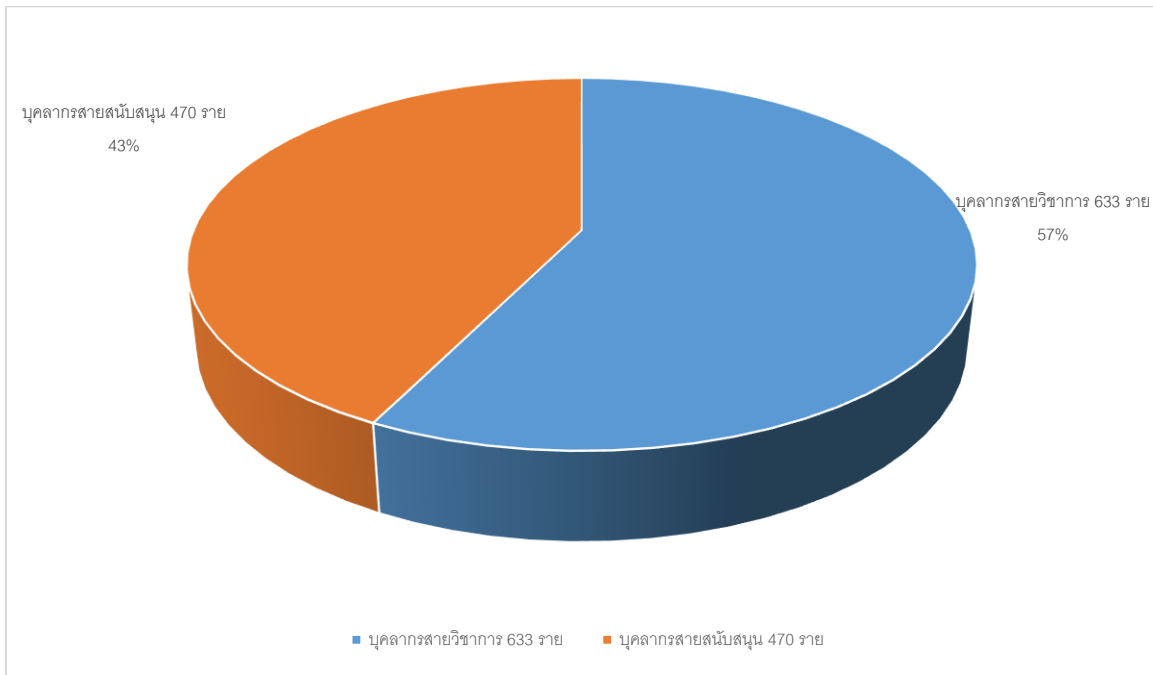

กราฟที่ 1 แสดงจำนวนบุคลากรรวม มหาวิทยาลัยราชภัฏเชียงใหม่ เดือน มิถุนายน 2561

กราฟที่ 2 แสดงจำนวนบุคลากรรวม มหาวิทยาลัยราชภัฏเชียงใหม่ เดือน มิถุนายน 2561

แยกตามระดับการศึกษา

กราฟที่ 3 จำนวนบุคลากรสายวิชาการ มหาวิทยาลัยราชภัฏเชียงใหม่ เดือน มิถุนายน 2561
แยกตามตำแหน่งทางวิชาการ

กราฟที่ 4 จำนวนบุคลากรสายวิชาการ มหาวิทยาลัยราชภัฏเชียงใหม่ เดือน มิถุนายน 2561
แยกตามระดับการศึกษา

กราฟที่ 5 จำนวนบุคลากรสายวิชาการ มหาวิทยาลัยราชภัฏเชียงใหม่ เดือน มิถุนายน 2561

แยกตามสถานภาพ

กราฟที่ 6 จำนวนบุคลากรสายสนับสนุน มหาวิทยาลัยราชภัฏเชียงใหม่ เดือน มิถุนายน 2561