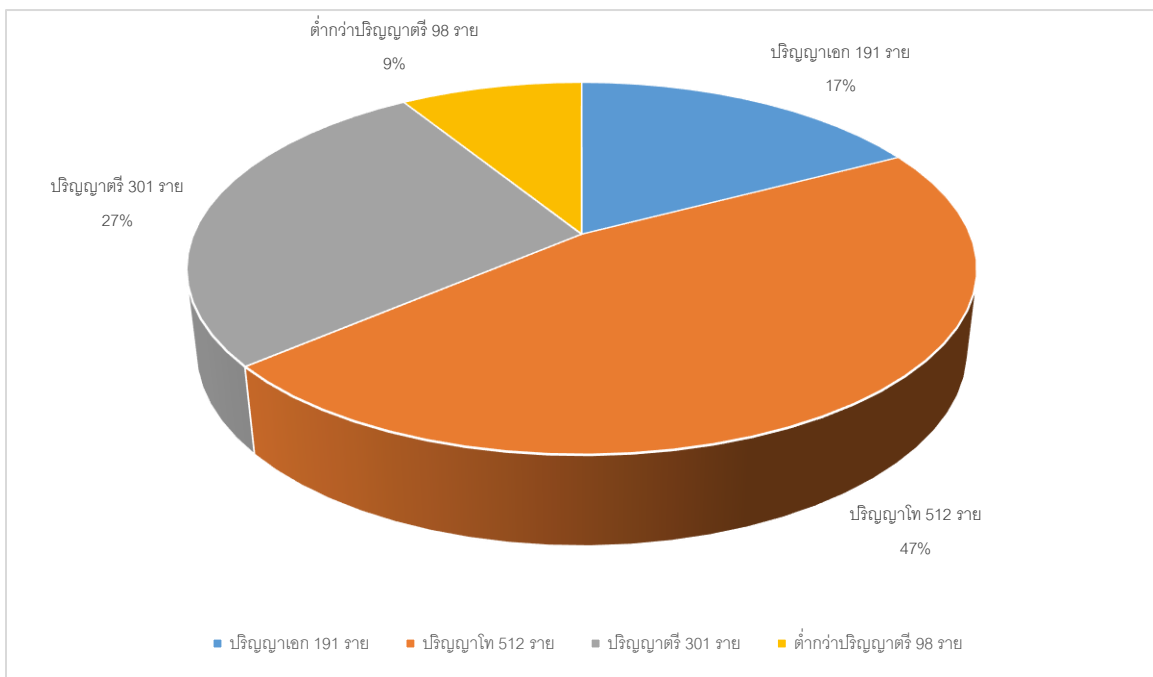

กราฟที่ 1 แสดงจำนวนบุคลากรรวม มหาวิทยาลัยราชภัฏเชียงใหม่ เดือน มิถุนายน 2561

กราฟที่ 2 แสดงจำนวนบุคลากรรวม มหาวิทยาลัยราชภัฏเชียงใหม่ เดือน มิถุนายน 2561

แยกตามระดับการศึกษา

กราฟที่ 3 จำนวนบุคลากรสายวิชาการ มหาวิทยาลัยราชภัฏเชียงใหม่ เดือน มิถุนายน 2561
แยกตามตำแหน่งทางวิชาการ

กราฟที่ 4 จำนวนบุคลากรสายวิชาการ มหาวิทยาลัยราชภัฏเชียงใหม่ เดือน มิถุนายน 2561
แยกตามระดับการศึกษา

กราฟที่ 5 จำนวนบุคลากรสายวิชาการ มหาวิทยาลัยราชภัฏเชียงใหม่ เดือน มิถุนายน 2561

แยกตามสถานภาพ

กราฟที่ 6 จำนวนบุคลากรสายสนับสนุน มหาวิทยาลัยราชภัฏเชียงใหม่ เดือน มิถุนายน 2561