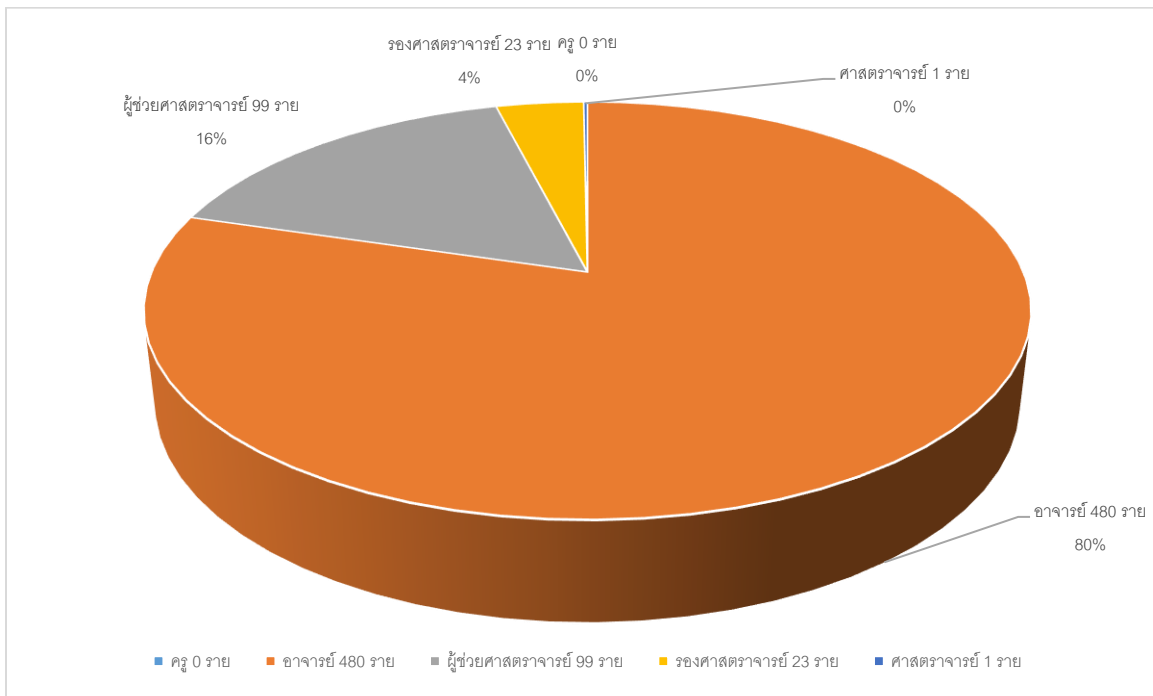

กราฟที่ 1 แสดงจำนวนบุคลากรรวม มหาวิทยาลัยราชภัฏเชียงใหม่ เดือน มิถุนายน 2561

กราฟที่ 2 แสดงจำนวนบุคลากรรวม มหาวิทยาลัยราชภัฏเชียงใหม่ เดือน มิถุนายน 2561

แยกตามระดับการศึกษา

กราฟที่ 3 จำนวนบุคลากรสายวิชาการ มหาวิทยาลัยราชภัฏเชียงใหม่ เดือน มิถุนายน 2561
แยกตามตำแหน่งทางวิชาการ

กราฟที่ 4 จำนวนบุคลากรสายวิชาการ มหาวิทยาลัยราชภัฏเชียงใหม่ เดือน มิถุนายน 2561
แยกตามระดับการศึกษา

กราฟที่ 5 จำนวนบุคลากรสายวิชาการ มหาวิทยาลัยราชภัฏเชียงใหม่ เดือน มิถุนายน 2561

แยกตามสถานภาพ

กราฟที่ 6 จำนวนบุคลากรสายสนับสนุน มหาวิทยาลัยราชภัฏเชียงใหม่ เดือน มิถุนายน 2561