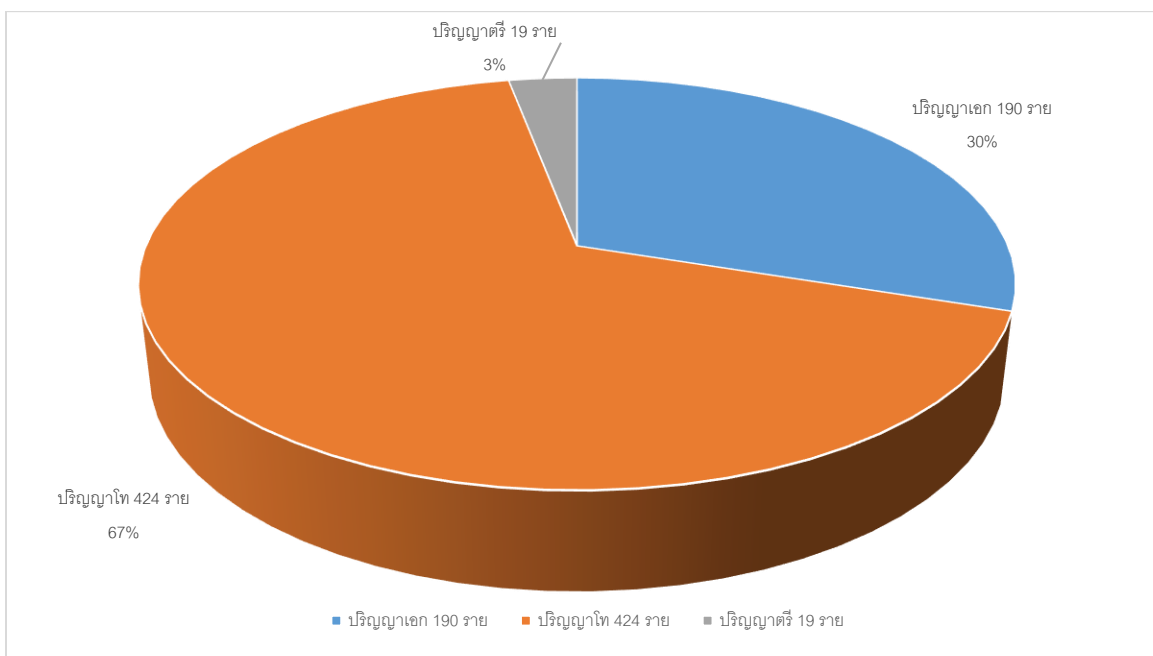

กราฟที่ 1 แสดงจำนวนบุคลากรรวม มหาวิทยาลัยราชภัฏเชียงใหม่ เดือน มิถุนายน 2561

กราฟที่ 2 แสดงจำนวนบุคลากรรวม มหาวิทยาลัยราชภัฏเชียงใหม่ เดือน มิถุนายน 2561

แยกตามระดับการศึกษา

กราฟที่ 3 จำนวนบุคลากรสายวิชาการ มหาวิทยาลัยราชภัฏเชียงใหม่ เดือน มิถุนายน 2561
แยกตามตำแหน่งทางวิชาการ

กราฟที่ 4 จำนวนบุคลากรสายวิชาการ มหาวิทยาลัยราชภัฏเชียงใหม่ เดือน มิถุนายน 2561
แยกตามระดับการศึกษา

กราฟที่ 5 จำนวนบุคลากรสายวิชาการ มหาวิทยาลัยราชภัฏเชียงใหม่ เดือน มิถุนายน 2561

แยกตามสถานภาพ

กราฟที่ 6 จำนวนบุคลากรสายสนับสนุน มหาวิทยาลัยราชภัฏเชียงใหม่ เดือน มิถุนายน 2561