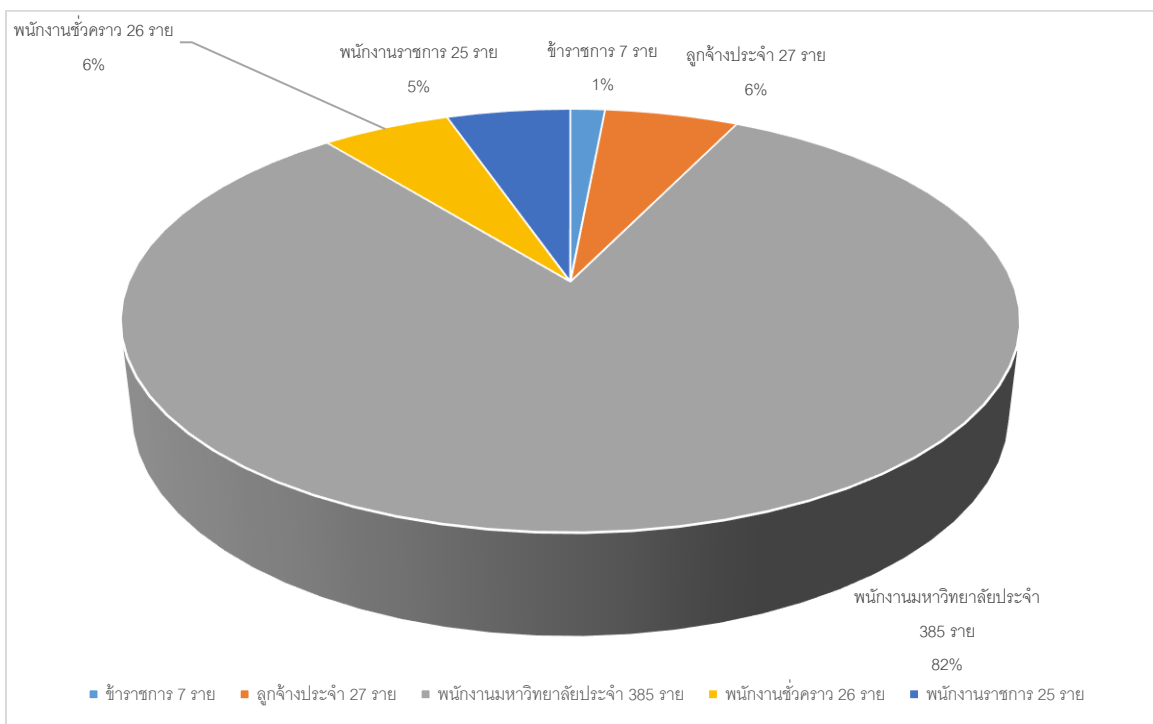

กราฟที่ 7 จำนวนบุคลากรสายสนับสนุน มหาวิทยาลัยราชภัฏเชียงใหม่ เดือน มิถุนายน 2561

แยกตามประเภทบุคลากร