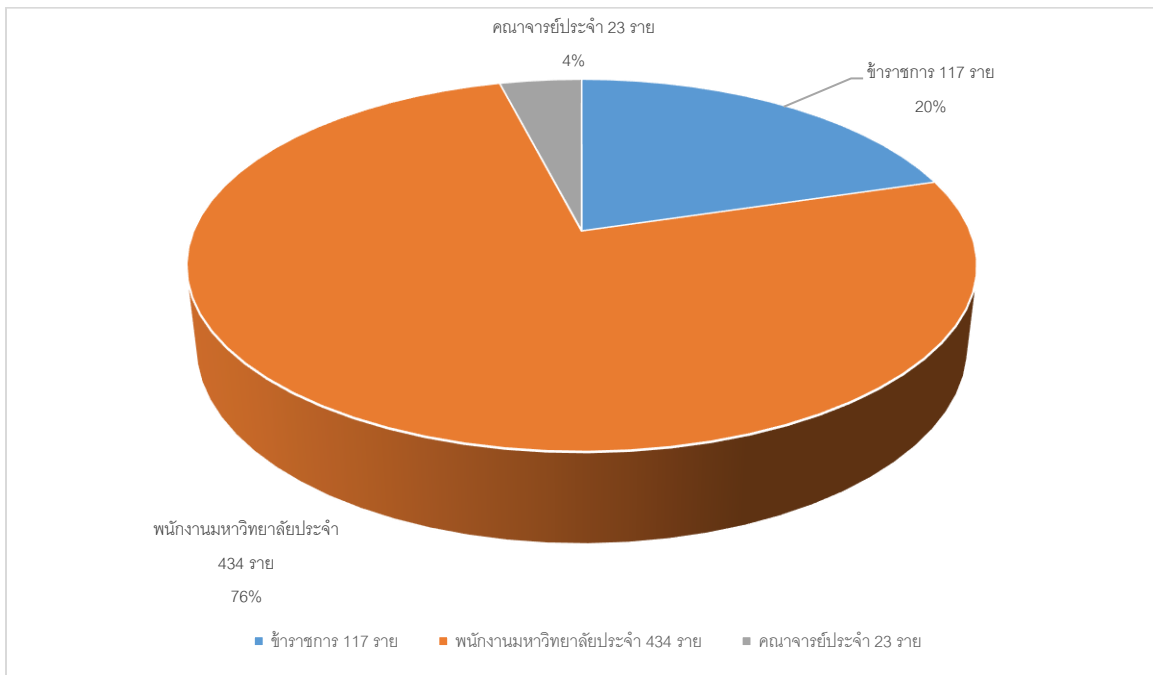

แยกตามสถานภาพ

กราฟที่ 6 จำนวนบุคลากรสายสนับสนุน มหาวิทยาลัยราชภัฏเชียงใหม่ เดือน มิถุนายน 2561