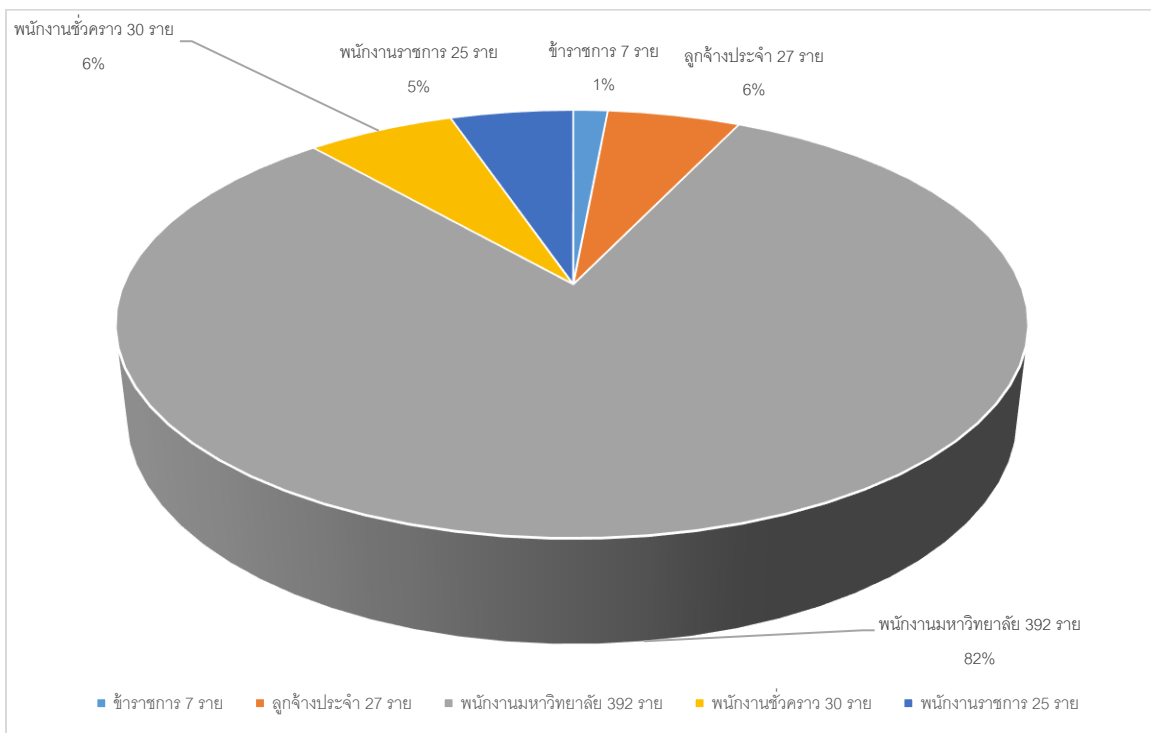

กราฟที่ 7 จำนวนบุคลากรสายสนับสนุน มหาวิทยาลัยราชภัฏเชียงใหม่ เดือน กันยายน 2561

แยกตามประเภทบุคลากร