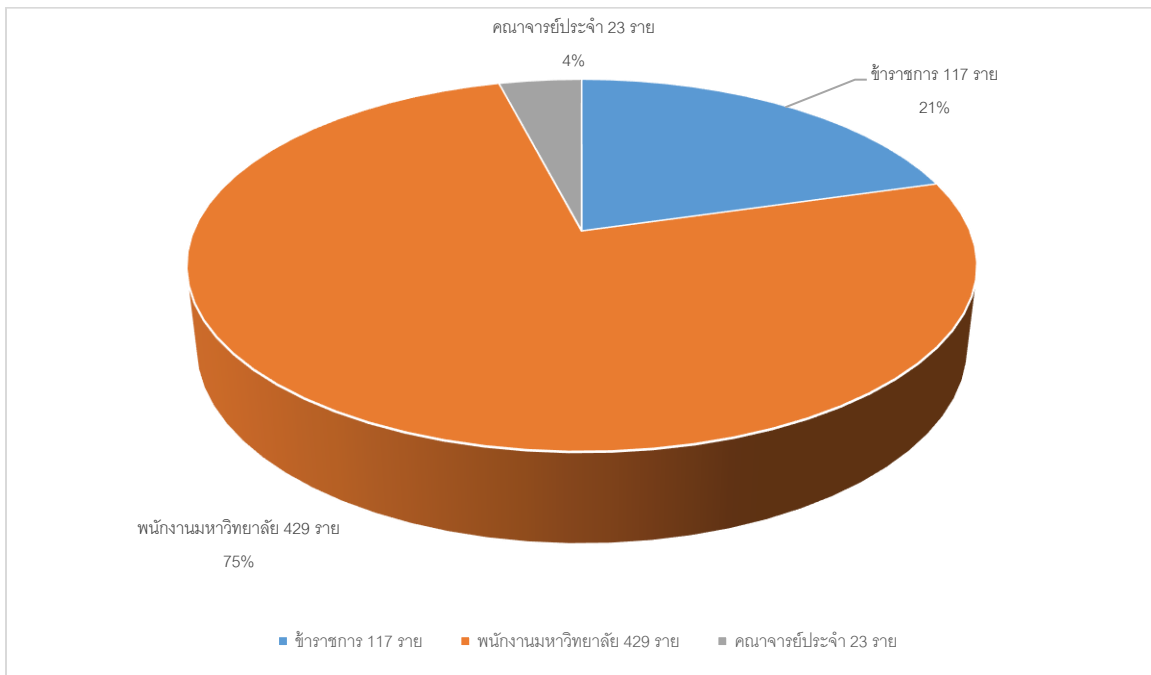

กราฟที่ 1 แสดงจำนวนบุคลากรรวม มหาวิทยาลัยราชภัฏเชียงใหม่ เดือน กันยายน 2561

กราฟที่ 2 แสดงจำนวนบุคลากรรวม มหาวิทยาลัยราชภัฏเชียงใหม่ เดือน กันยายน 2561

แยกตามระดับการศึกษา

กราฟที่ 3 จำนวนบุคลากรสายวิชาการ มหาวิทยาลัยราชภัฏเชียงใหม่ เดือน กันยายน 2561
แยกตามตำแหน่งทางวิชาการ

กราฟที่ 4 จำนวนบุคลากรสายวิชาการ มหาวิทยาลัยราชภัฏเชียงใหม่ เดือน กันยายน 2561
แยกตามระดับการศึกษา

กราฟที่ 5 จำนวนบุคลากรสายวิชาการ มหาวิทยาลัยราชภัฏเชียงใหม่ เดือน กันยายน 2561

แยกตามสถานภาพ

กราฟที่ 6 จำนวนบุคลากรสายสนับสนุน มหาวิทยาลัยราชภัฏเชียงใหม่ เดือน กันยายน 2561