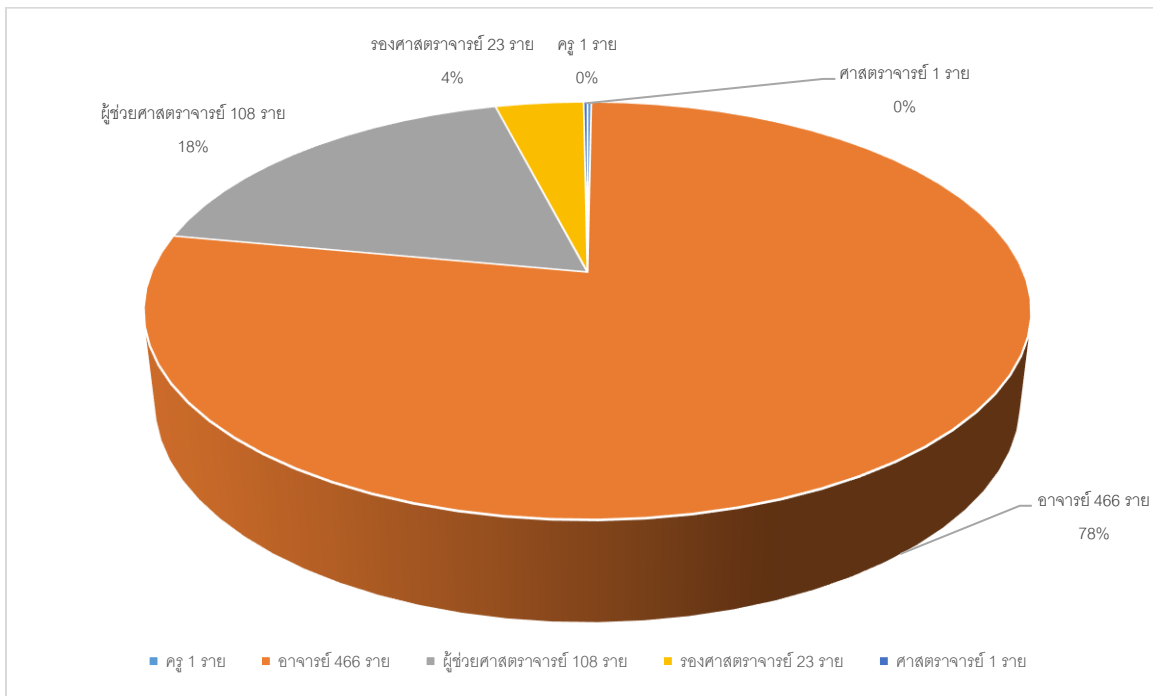

กราฟที่ 1 แสดงจำนวนบุคลากรรวม มหาวิทยาลัยราชภัฏเชียงใหม่ เดือน กันยายน 2561

กราฟที่ 2 แสดงจำนวนบุคลากรรวม มหาวิทยาลัยราชภัฏเชียงใหม่ เดือน กันยายน 2561

แยกตามระดับการศึกษา

กราฟที่ 3 จำนวนบุคลากรสายวิชาการ มหาวิทยาลัยราชภัฏเชียงใหม่ เดือน กันยายน 2561
แยกตามตำแหน่งทางวิชาการ

กราฟที่ 4 จำนวนบุคลากรสายวิชาการ มหาวิทยาลัยราชภัฏเชียงใหม่ เดือน กันยายน 2561
แยกตามระดับการศึกษา

กราฟที่ 5 จำนวนบุคลากรสายวิชาการ มหาวิทยาลัยราชภัฏเชียงใหม่ เดือน กันยายน 2561

แยกตามสถานภาพ

กราฟที่ 6 จำนวนบุคลากรสายสนับสนุน มหาวิทยาลัยราชภัฏเชียงใหม่ เดือน กันยายน 2561