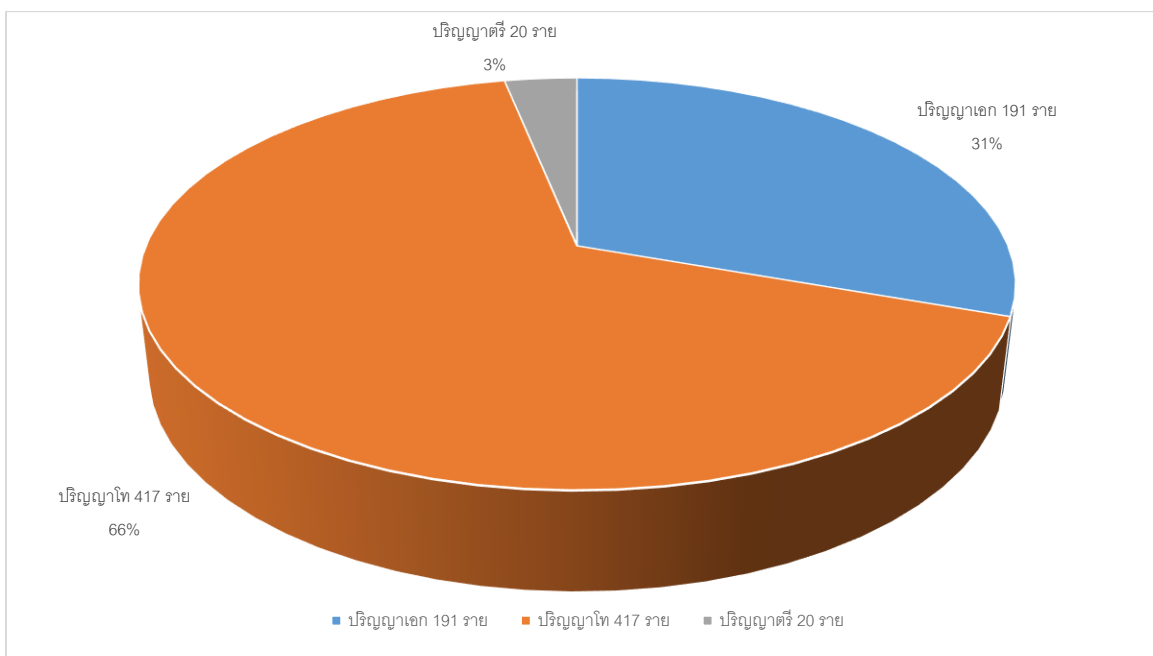

กราฟที่ 1 แสดงจำนวนบุคลากรรวม มหาวิทยาลัยราชภัฏเชียงใหม่ เดือน กันยายน 2561

กราฟที่ 2 แสดงจำนวนบุคลากรรวม มหาวิทยาลัยราชภัฏเชียงใหม่ เดือน กันยายน 2561

แยกตามระดับการศึกษา

กราฟที่ 3 จำนวนบุคลากรสายวิชาการ มหาวิทยาลัยราชภัฏเชียงใหม่ เดือน กันยายน 2561
แยกตามตำแหน่งทางวิชาการ

กราฟที่ 4 จำนวนบุคลากรสายวิชาการ มหาวิทยาลัยราชภัฏเชียงใหม่ เดือน กันยายน 2561
แยกตามระดับการศึกษา

กราฟที่ 5 จำนวนบุคลากรสายวิชาการ มหาวิทยาลัยราชภัฏเชียงใหม่ เดือน กันยายน 2561

แยกตามสถานภาพ

กราฟที่ 6 จำนวนบุคลากรสายสนับสนุน มหาวิทยาลัยราชภัฏเชียงใหม่ เดือน กันยายน 2561