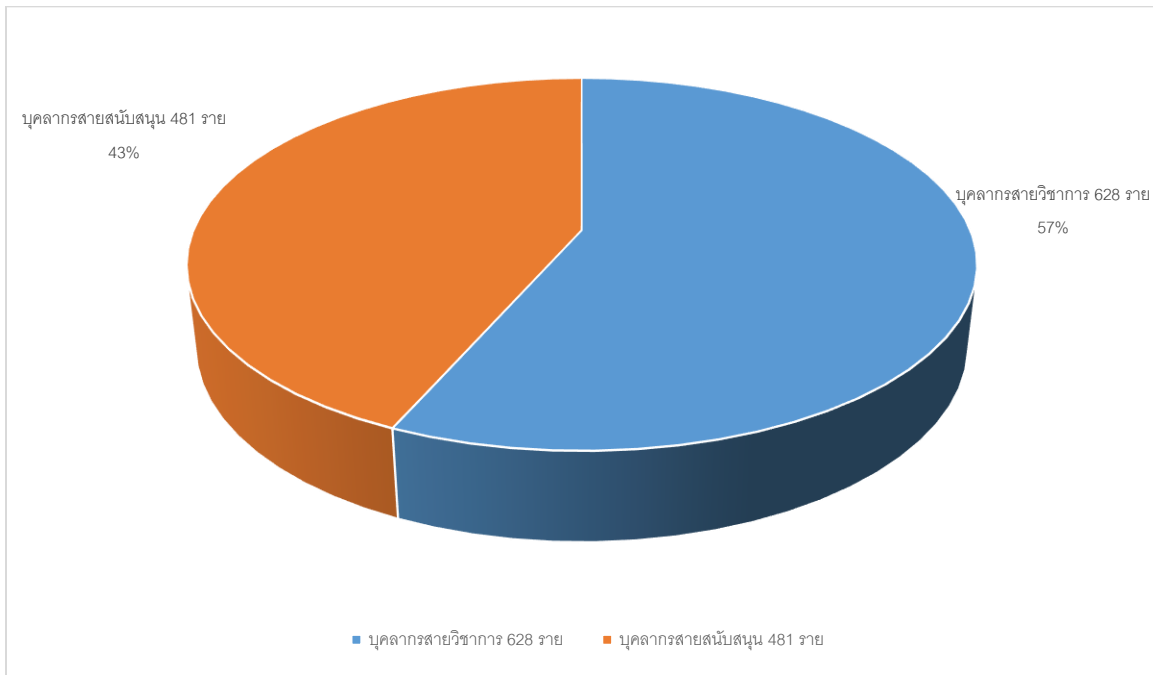

กราฟที่ 1 แสดงจำนวนบุคลากรรวม มหาวิทยาลัยราชภัฏเชียงใหม่ เดือน กันยายน 2561

กราฟที่ 2 แสดงจำนวนบุคลากรรวม มหาวิทยาลัยราชภัฏเชียงใหม่ เดือน กันยายน 2561

แยกตามระดับการศึกษา

กราฟที่ 3 จำนวนบุคลากรสายวิชาการ มหาวิทยาลัยราชภัฏเชียงใหม่ เดือน กันยายน 2561
แยกตามตำแหน่งทางวิชาการ

กราฟที่ 4 จำนวนบุคลากรสายวิชาการ มหาวิทยาลัยราชภัฏเชียงใหม่ เดือน กันยายน 2561
แยกตามระดับการศึกษา

กราฟที่ 5 จำนวนบุคลากรสายวิชาการ มหาวิทยาลัยราชภัฏเชียงใหม่ เดือน กันยายน 2561

แยกตามสถานภาพ

กราฟที่ 6 จำนวนบุคลากรสายสนับสนุน มหาวิทยาลัยราชภัฏเชียงใหม่ เดือน กันยายน 2561