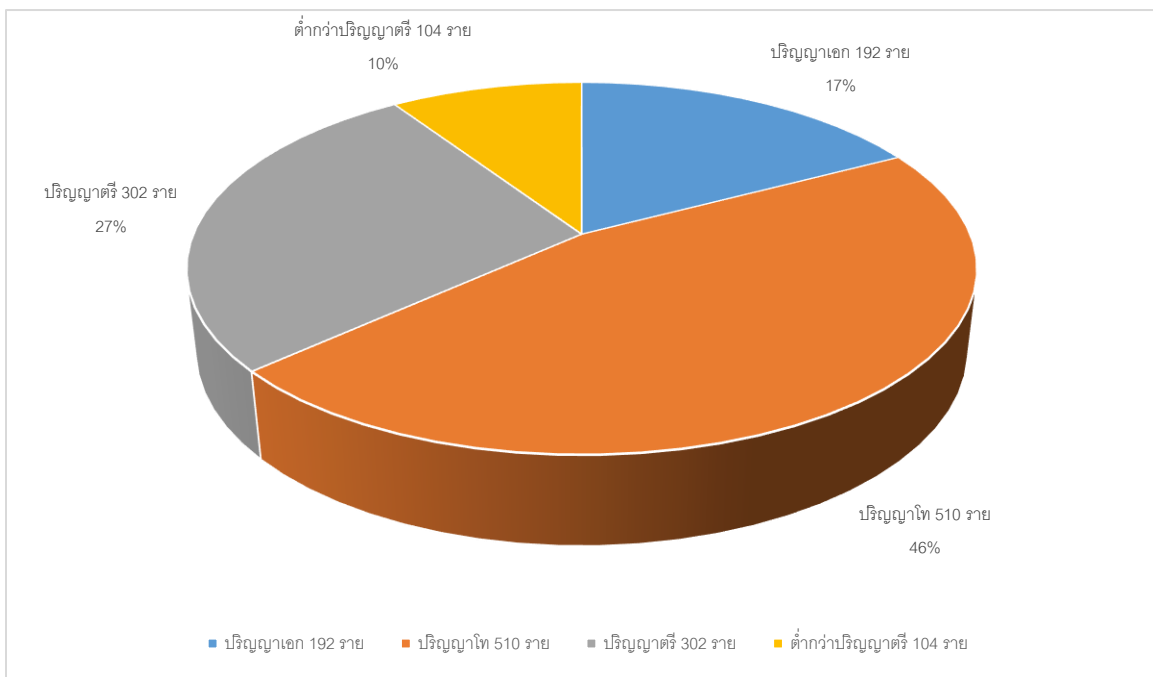

กราฟที่ 1 แสดงจำนวนบุคลากรรวม มหาวิทยาลัยราชภัฏเชียงใหม่ เดือน กันยายน 2561

กราฟที่ 2 แสดงจำนวนบุคลากรรวม มหาวิทยาลัยราชภัฏเชียงใหม่ เดือน กันยายน 2561

แยกตามระดับการศึกษา

กราฟที่ 3 จำนวนบุคลากรสายวิชาการ มหาวิทยาลัยราชภัฏเชียงใหม่ เดือน กันยายน 2561
แยกตามตำแหน่งทางวิชาการ

กราฟที่ 4 จำนวนบุคลากรสายวิชาการ มหาวิทยาลัยราชภัฏเชียงใหม่ เดือน กันยายน 2561
แยกตามระดับการศึกษา

กราฟที่ 5 จำนวนบุคลากรสายวิชาการ มหาวิทยาลัยราชภัฏเชียงใหม่ เดือน กันยายน 2561

แยกตามสถานภาพ

กราฟที่ 6 จำนวนบุคลากรสายสนับสนุน มหาวิทยาลัยราชภัฏเชียงใหม่ เดือน กันยายน 2561